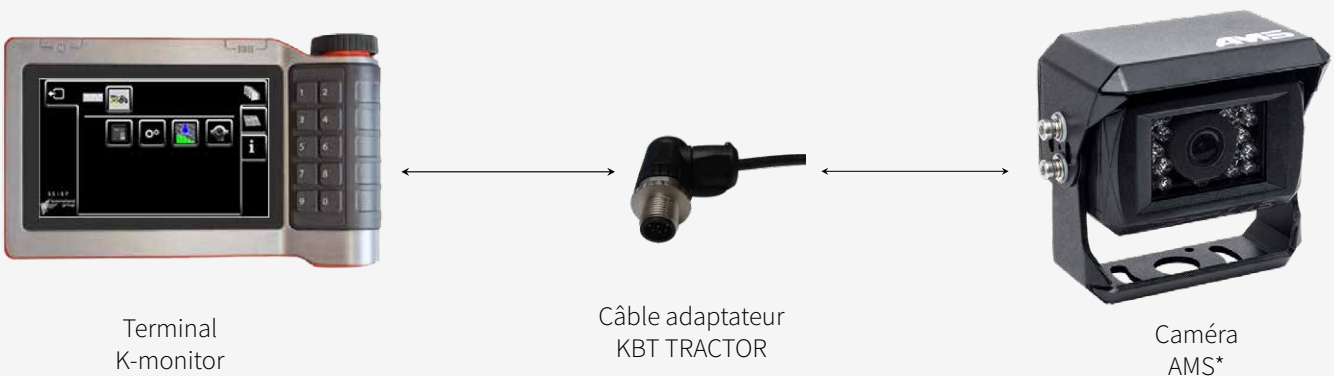

CÂBLE ADAPTATEUR TRACTEUR KUBOTA

· CONNECTEZ LES CAMÉRAS AMS À VOS ÉQUIPEMENTS K-MONITOR

Le câble adaptateur KBT TRACTOR permet d'équiper une caméra AMS sur le terminal K-moniteur 7" ou 12" des machines Kubota.

· RACCORDEMENT ECRAN 7"

Le raccordement caméra se situe au dos du terminal.

* Attention caméra et terminal d'origine non inclus. Toutes les caméras AMS sont compatibles avec ce câble.

CÂBLE ADAPTATEUR TRACTEUR KUBOTA

• RACCORDEMENT ECRAN 12"

Le raccordement caméra se situe au dos du terminal.

• AFFICHAGE SUR LE TERMINAL

Appuyez sur le bouton application

Appuyez sur le bouton caméra

Selon la version de votre moniteur, vous pourrez passer en format insert ou plein écran vidéo.