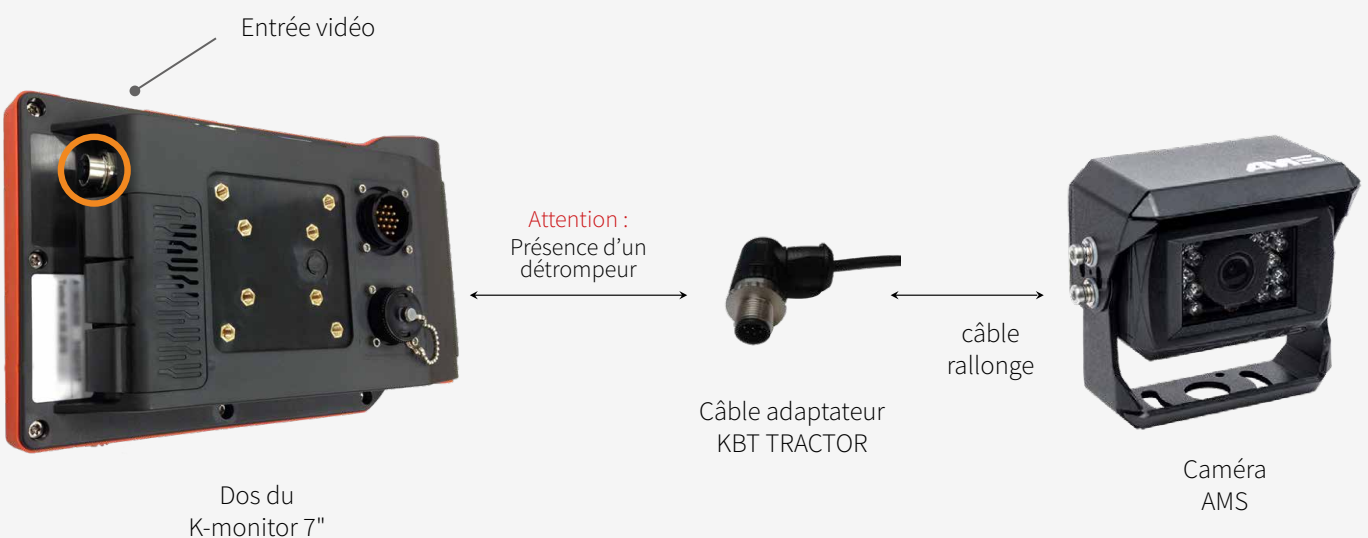

CÂBLE ADAPTATEUR TRACTEUR KUBOTA

· CONNECTEZ LES CAMÉRAS AMS À VOS ÉQUIPEMENTS K-MONITOR

Le câble adaptateur KBT TRACTOR permet d'équiper une caméra AMS sur le terminal K-moniteur 7" ou 12" des machines Kubota.

· RACCORDEMENT ECRAN 7"

Le raccordement caméra se situe au dos du terminal.

* Attention caméra et terminal d'origine non inclus. Toutes les caméras AMS sont compatibles avec ce câble.

CÂBLE ADAPTATEUR TRACTEUR KUBOTA

• RACCORDEMENT ECRAN 12"

Le raccordement caméra se situe au dos du terminal.

• AFFICHAGE SUR LE TERMINAL

Appuyez sur le bouton application

Appuyez sur le bouton caméra

Selon la version de votre moniteur, vous pourrez passer en format insert ou plein écran vidéo.