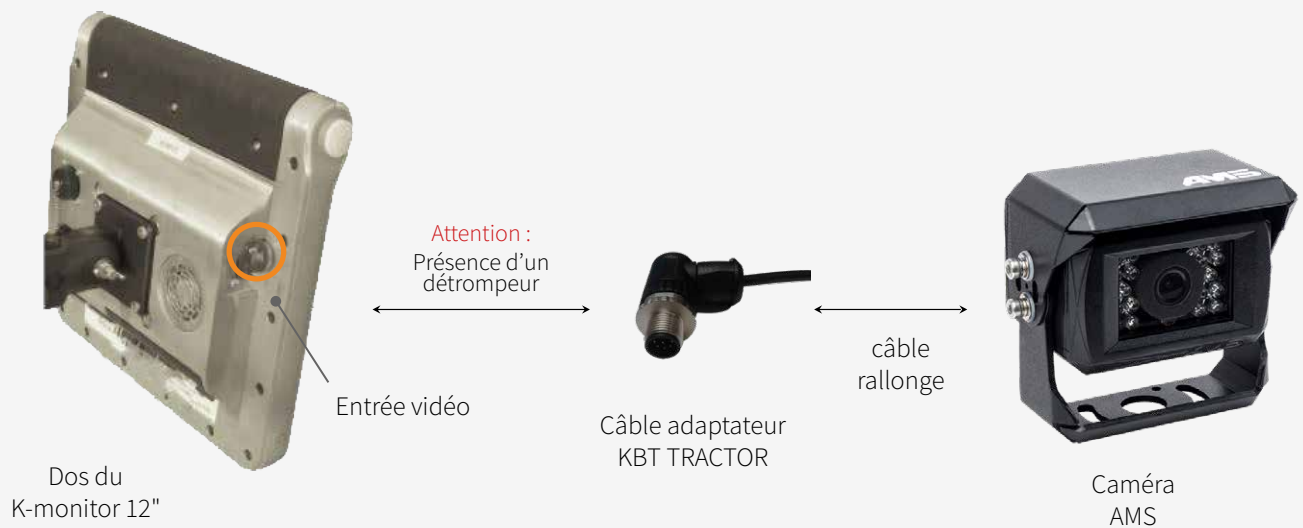

CÂBLE ADAPTATEUR TRACTEUR KUBOTA

· CONNECTEZ LES CAMÉRAS AMS À VOS ÉQUIPEMENTS K-MONITOR

Le câble adaptateur KBT TRACTOR permet d'équiper une caméra AMS sur le terminal K-moniteur 7" ou 12" des machines Kubota.

· RACCORDEMENT ECRAN 7"

Le raccordement caméra se situe au dos du terminal.

* Attention caméra et terminal d'origine non inclus. Toutes les caméras AMS sont compatibles avec ce câble.

CÂBLE ADAPTATEUR TRACTEUR KUBOTA

• RACCORDEMENT ECRAN 12"

Le raccordement caméra se situe au dos du terminal.

• AFFICHAGE SUR LE TERMINAL

Appuyez sur le bouton application

Appuyez sur le bouton caméra

Selon la version de votre moniteur, vous pourrez passer en format insert ou plein écran vidéo.