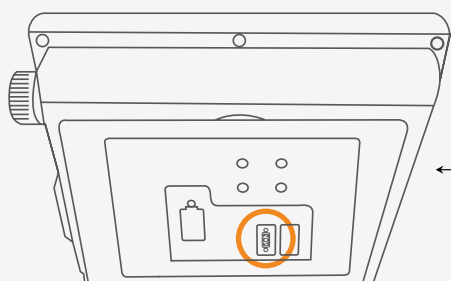

CÂBLE ADAPTATEUR TRACTEUR MASSEY FERGUSON

· CONNECTEZ LES CAMÉRAS AMS À VOS ÉQUIPEMENTS DATATRONIC 3

Terminal
DATATRONIC 3

Câble adaptateur
MF TRACTOR 1

Caméra
AMS

Le câble adaptateur MF TRACTOR1 permet d'équiper une caméra AMS sur le terminal DATATRONIC3 des tracteurs Massey Ferguson.

· RACCORDEMENT

Le raccordement caméra se situe au dos du terminal, derrière la mousse.

Dos du
DATATRONIC 3 Entrée vidéo

Câble adaptateur
MF TRACTOR 1

câble
rallonge

Caméra
AMS

* Attention caméra et terminal d'origine non inclus. Toutes les caméras AMS sont compatibles avec ce câble.

CÂBLE ADAPTATEUR TRACTEUR MASSEY FERGUSON

• AFFICHAGE SUR LE TERMINAL

Appuyez sur la touche paramètre

Appuyez sur la touche  pour afficher la caméra

Après quelques secondes sans action, le menu de réglage disparaît.