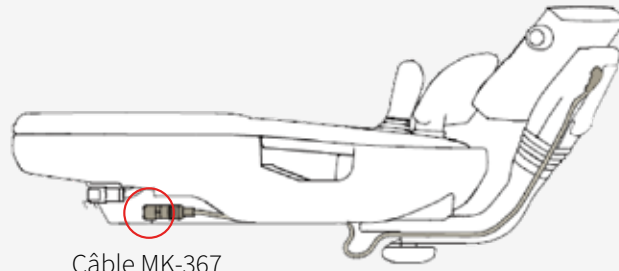

• POUR QUELS TRACTEURS ?

Massey Ferguson
série 8700 (2017)

Accoudoir
DATATRONIC 5

* Attention caméra et moniteur d'origine non inclus. Toutes les caméras AMS sont compatibles avec ce câble.

CÂBLE ADAPTATEUR MF TRACTOR 3

• RACCORDEMENT

Le câble de raccordement caméra se situe à la sortie de l'accoudeur de la machine.

Câble MK-367 situé à la sortie d'accoudeur

Câble adaptateur MF TRACTOR 3

câble rallonge

Caméra AMS

• AFFICHAGE SUR LE TERMINAL

Mode manuel

CÂBLE ADAPTATEUR MF TRACTOR 3

Mode automatique

Au passage de la marche arrière, l'image s'affiche automatiquement.

Mode automatique activé

Fonction miroir

CÂBLE ADAPTATEUR MF TRACTOR 3

• RECOMMANDATIONS