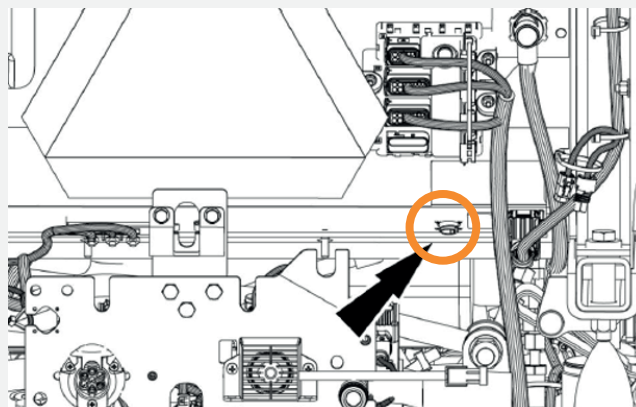

### • CONNECTEZ LES CAMÉRAS AMS À VOS ÉQUIPEMENTS INTELLIVIEW 12 (Jusqu'à 2 caméras)

Le câble adaptateur NHL TRACTOR3 est compatible avec le Terminal IntelliView 12 des tracteurs New Holland : T8 GENESIS. Vous pouvez connecter jusqu'à 2 caméras avec un câble.

### • RACCORDEMENT TRACTEUR

L'entrée vidéo se trouve à l'arrière du tracteur.

Réglages et paramétrages de l'affichage : voir le manuel constructeur.

\* Le terminal est équipé de 4 entrées vidéo. Par défaut, 2 caméras sont installées sur le tracteur. Vous pouvez donc ajouter jusqu'à deux caméras.