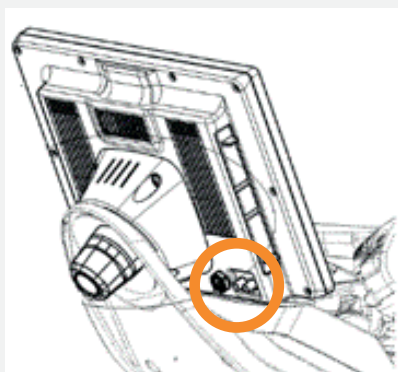

CÂBLE ADAPTATEUR CLAAS CEBIS

· CONNECTEZ LES CAMÉRAS AMS À VOS ÉQUIPEMENTS CEBIS TACTILE (Jusqu'à 2 caméras)

Terminal CEBIS Tactile
- 2 entrées vidéo

Câble adaptateur
CLAAS CEBIS

Caméra
AMS

Ce câble d'adaptation vous permet d'équiper une caméra AMS sur le terminal CEBIS des tracteurs CLAAS. Vous pouvez connecter jusqu'à 2 caméras.

Attention caméra et moniteur d'origine non inclus. Toutes les caméras AMS sont compatibles avec ce câble sauf caméra sans fil.

CÂBLE ADAPTATEUR CLAAS CEBIS

· RACCORDEMENT

1. Le raccordement caméra se situe au dos du terminal.