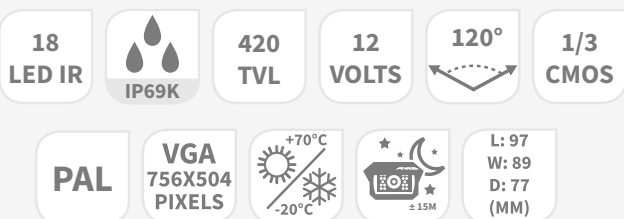

screen

camera

• QUALITÉ D'IMAGE

Vision nocturne

Vision face au soleil

KIT VIDÉO 7" INITIAL

CAMÉRA INITIAL

Code article : VICAM-AMS-CAM-PAL-INITIAL

Caractéristiques :

- Indice de protection Solide/Liquide : IP69K
- Température de fonctionnement : -20°C +70°C
- Température de stockage : -30°C à +80°C
- VGA : 756 x 504 pixels
- Vision nocturne
- Distance vision de nuit : 13.5 m
- Meilleure vision face au soleil

MONITEUR

Code article : VICAM-AMS-M7-INITIAL

Caractéristiques :

- Possibilité de brancher jusqu'à 2 caméras
- Écran couleur HD LCD 7" (16:9) avec mode intermittence intégré
- Écran anti-reflets
- Température de fonctionnement : -20°C ~ +70°C
- Luminosité, couleur et contraste ajustable
- Inversion de l'image horizontale et verticale
- Résolution : 756 x 504 pixels
- Support amovible et ajustable