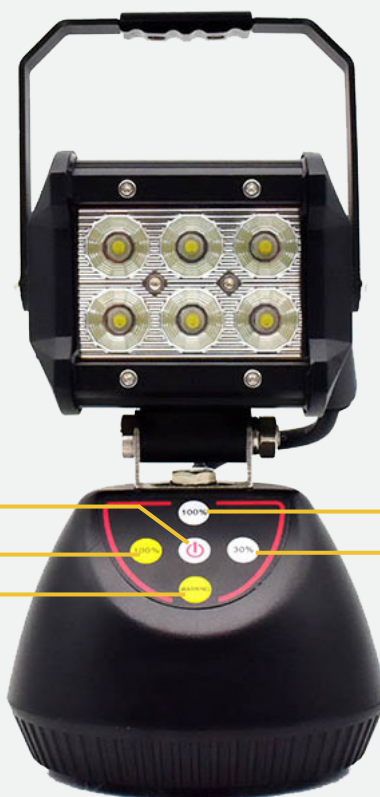

LAMPE DE TRAVAIL NOCTIS

• LAMPE NOMADE LED

Besoin d'un éclairage d'appoint lorsqu'il fait sombre ?

Notre lampe de travail Noctis est faite pour vous ! Pratique avec sa poignée et sa base aimantée, elle s'utilise partout où vous allez. Ses 4 modes d'éclairage et ses 5 heures d'autonomie vous garantissent une utilisation simple et efficace ! Ce produit est livré avec un chargeur + prise allume cigare.

Caractéristiques :

- 1200 lumens
- Autonomie : 3 à 5 heures (en mode 100%)
- Base magnétique
- 4 modes : 100% LED blanche - 30% économie d'énergie - Mode SOS - 100% LED orange
- 18 Watt
- Source de lumière : 6 pces x 3W CREE
- Temps de chargement chargeur/prise allume cigare: 3h à 5h
- Batterie Lithium 7.4 V 7200mA

LAMPE DE TRAVAIL NOCTIS

• UTILISATION

- Allumer / Eteindre
- Mode 100% LED orange
- Mode SOS
- Mode LED blanche 100%
- Mode Economie d'énergie 30%

PRÉCAUTIONS D'UTILISATION :

- Charger la batterie à 100% avant d'utiliser la lampe pour la première fois. Il est recommandé de recharger la batterie tous les 3 mois lorsque vous n'utilisez pas souvent le produit.
- Le produit peut surchauffer en temps de charge, veuillez ne pas le placer à côté de produits combustibles pendant le chargement.
- Utiliser uniquement le chargeur fourni avec le produit. D'autres chargeurs peuvent nuire à la batterie