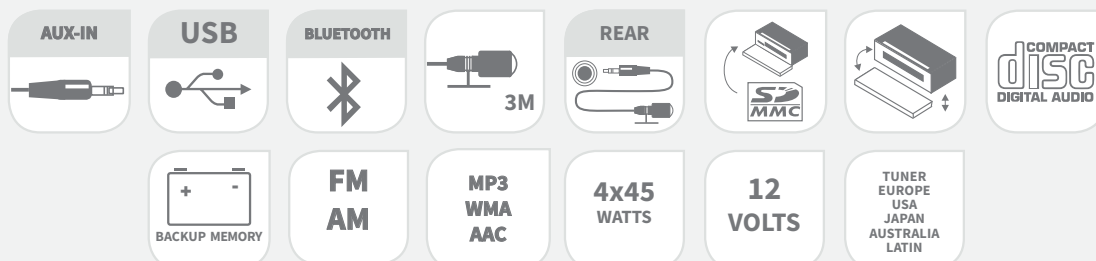

RADIO CD BLUETOOTH

CARACTÉRISTIQUES PRINCIPALES :

- Profondeur : 165 mm
- Puissance de sortie 4 x 45 W
- Tuner RDS / FM / MW / LW
- Zone de réception : EU / US / JP / LAT / AU
- Préselection 18 FM / 12 AM / 6 LW
- Mémoire de sauvegarde
- 4 bandes Equaliseur (Pop, Classic, Rock, Jazz)
- USB / Carte SD en façade
- Commande vocale (téléphone compatible)
- Aux-in en façade
- Pré-ampli 2 canaux x 2 V en sortie auxiliaire
- Connecteur ISO