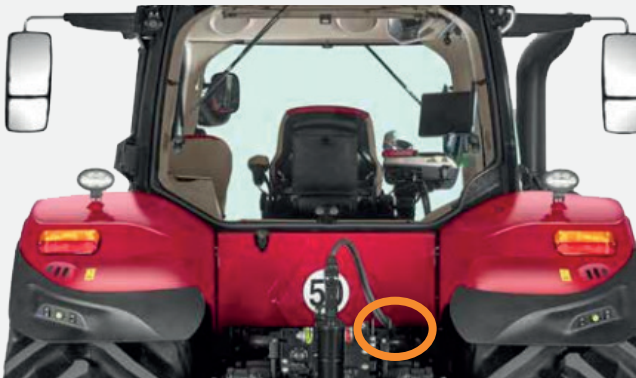

## ADAPTERKABEL FÜR CASE-IH TRAKTOREN

- **VERBINDEN SIE DIE AMS KAMERAS AN IHREN EINGEBAUTEN MONITOR AFS 1200 (bis zu 2 Kameras)**

AFS 1200\*

Adapterkabel  
CASE TRACTOR3

AMS  
Kamera\*

Adapterkabel für den Terminal AFS 1200 für CASE-IH Traktoren : Magnum AFS. Möglichkeit bis zu 2 Kameras anschließen

### • ANSCHLUSS AUF DEM TRAKTOR

Der Videoeingang befindet sich auf der hinteren Seite des Schleppers

Anzeigeeinstellungen und Einstellungen: siehe Herstellerhandbuch.

\* Das Terminal ist mit 4 Videoeingängen ausgestattet. Standardmäßig sind 2 Kameras am Traktor installiert. Sie können also bis zu zwei Kameras hinzufügen.  
\*WICHTIGER HINWEIS : Originale Kamera und Monitor nicht inbegriffen. Alle AMS Kameras sind mit diesem Kabel verfügbar.(Ausgenommen wireless Produkte)