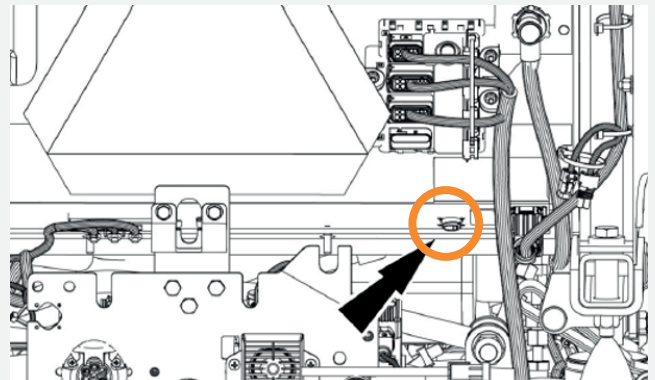

## ADAPTERKABEL FÜR CASE-IH TRAKTOREN

- **VERBINDEN SIE DIE AMS KAMERAS AN IHREN EINGEBAUTEN MONITOR AFS 1200 (bis zu 2 Kameras)**

AFS 1200\*

Adapterkabel  
CASE TRACTOR3

AMS  
Kamera\*

Adapterkabel für den Terminal AFS 1200 für CASE-IH Traktoren : Magnum AFS. Möglichkeit bis zu 2 Kameras anschließen

### • ANSCHLUSS AUF DEM TRAKTOR

Der Videoeingang befindet sich auf der hinteren Seite des Schleppers

Anzeigeeinstellungen und Einstellungen: siehe Herstellerhandbuch.

\* Das Terminal ist mit 4 Videoeingängen ausgestattet. Standardmäßig sind 2 Kameras am Traktor installiert. Sie können also bis zu zwei Kameras hinzufügen.  
\*WICHTIGER HINWEIS : Originale Kamera und Monitor nicht inbegriffen. Alle AMS Kameras sind mit diesem Kabel verfügbar.(Ausgenommen wireless Produkte)