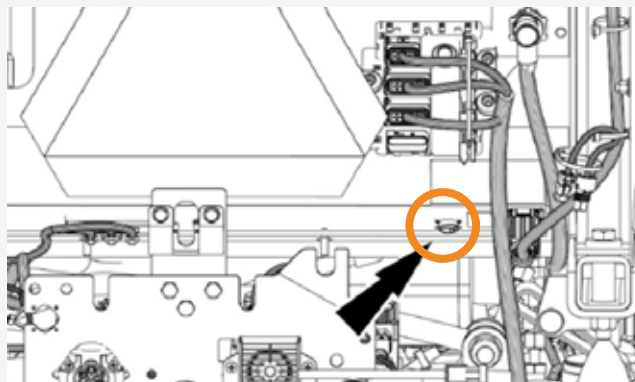

CABLE ADAPTADOR TRACTOR CASE-IH

· CONECTE LAS CÁMARAS AMS A SU PANTALLA AFS 1200 (Hasta 2 cámaras)

AFS 1200*

Cable adaptador
CASE TRACTOR3

Cámara
AMS*

Cable adaptador para pantalla AFS 1200 para tractores CASE-IH : Magnum AFS. Posibilidad de conectar hasta 2 cámaras con un solo cable

· CABLEADO TRACTOR

La entrada vídeo se encuentra detrás del tractor

Configuración de la pantalla: consulte el manual del fabricante.

* El terminal está equipado con 4 entradas de video. De forma predeterminada, se instalan 2 cámaras en el tractor. Por lo tanto, puede agregar hasta dos cámaras.