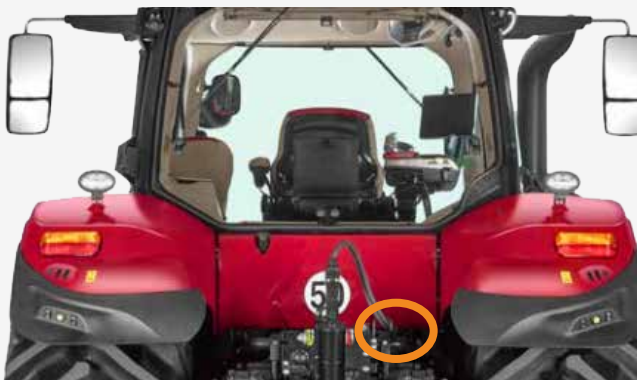

CAVO ADATTATORE CASE-IH (TRATTORE)

• COLLEGA LE TELECAMERE AMS AI TUOI DISPOSITIVI AFS 1200 (Fino a 2 telecamere)

AFS 1200*

Cavo adattatore
CASE TRACTOR3

Telecamera
AMS *

Il cavo adattatore CASE TRACTOR3 è compatibile con il Terminale AFS 1200 dei trattori CASE-IH : Magnum AFS. Possibilità di collegare fino a 2 telecamere con un solo cavo.

• COLLEGAMENTO AL TRATTORE

L'ingresso video si trova nella parte posteriore del trattore

Impostazioni del display: vedere il manuale del produttore.

* Il terminale è dotato di 4 ingressi video. Per impostazione predefinita, sul trattore sono installate 2 telecamere. È quindi possibile aggiungere fino a due telecamere.