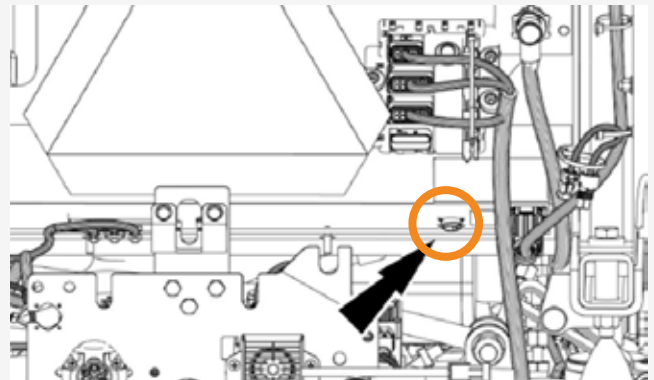

CAVO ADATTATORE CASE-IH (TRATTORE)

• COLLEGA LE TELECAMERE AMS AI TUOI DISPOSITIVI AFS 1200 (Fino a 2 telecamere)

AFS 1200*

Cavo adattatore
CASE TRACTOR3

Telecamera
AMS *

Il cavo adattatore CASE TRACTOR3 è compatibile con il Terminale AFS 1200 dei trattori CASE-IH : Magnum AFS. Possibilità di collegare fino a 2 telecamere con un solo cavo.

• COLLEGAMENTO AL TRATTORE

L'ingresso video si trova nella parte posteriore del trattore

Impostazioni del display: vedere il manuale del produttore.

* Il terminale è dotato di 4 ingressi video. Per impostazione predefinita, sul trattore sono installate 2 telecamere. È quindi possibile aggiungere fino a due telecamere.