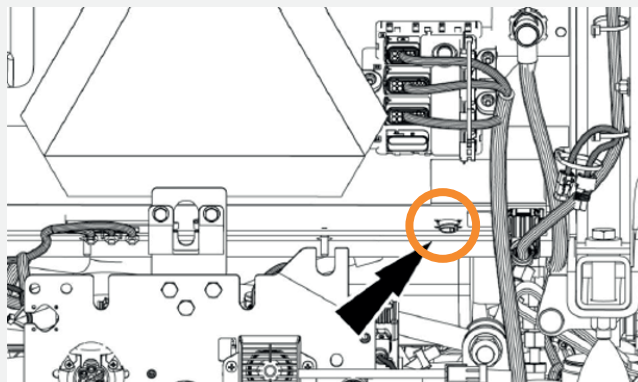

ADAPTERKABELS MACHINERIE CASE-IH (TRACTOR)

• KABEL WORDT VERBONDEN MET MONITOR AFS 1200 (tot 2 camera's)

Adapterkabel voor de Monitor AFS 1200 voor tractor CASE-IH : Magnum AFS.
Mogelijkheid om maximaal 2 camera's aan te sluiten

• TRACTOR AANSLUITING

De video-ingang bevindt zich aan de achterkant van de tractor.

Weergave-instellingen en instellingen: zie de handleiding van de fabrikant.

* De terminal is uitgerust met 4 video-ingangen. Standaard zijn er 2 camera's op de tractor gemonteerd. U kunt dus maximaal twee camera's toevoegen.
Waarschuwing: camera en originele terminal niet inbegrepen. Alle bedrade AMS-camera's zijn compatibel met deze kabel.