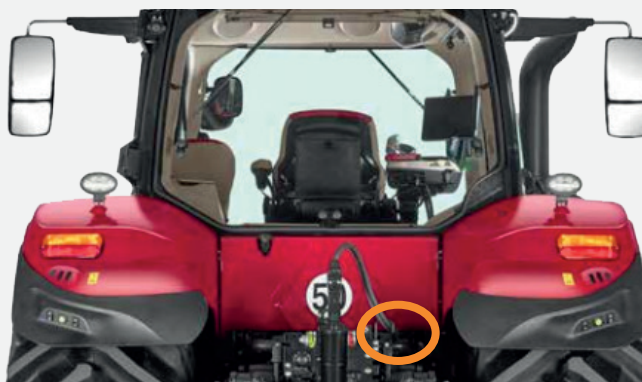

ADAPTERKABELS MACHINERIE CASE-IH (TRACTOR)

• KABEL WORDT VERBONDEN MET MONITOR AFS 1200 (tot 2 camera's)

Adapterkabel voor de Monitor AFS 1200 voor tractor CASE-IH : Magnum AFS.
Mogelijkheid om maximaal 2 camera's aan te sluiten

• TRACTOR AANSLUITING

De video-ingang bevindt zich aan de achterkant van de tractor.

Weergave-instellingen en instellingen: zie de handleiding van de fabrikant.

* De terminal is uitgerust met 4 video-ingangen. Standaard zijn er 2 camera's op de tractor gemonteerd. U kunt dus maximaal twee camera's toevoegen.
Waarschuwing: camera en originele terminal niet inbegrepen. Alle bedrade AMS-camera's zijn compatibel met deze kabel.