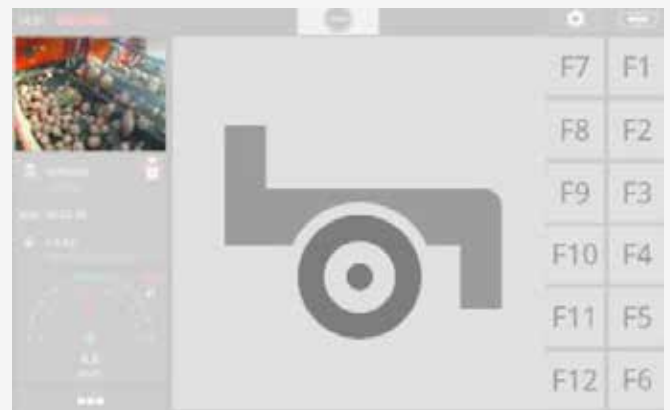

Mini-View

El efecto espejo es disponible con nuestra cámara o desde los ajustes de la pantalla.

Nota: Nuestro sistema no permite la utilización de cámaras en multiplexación.