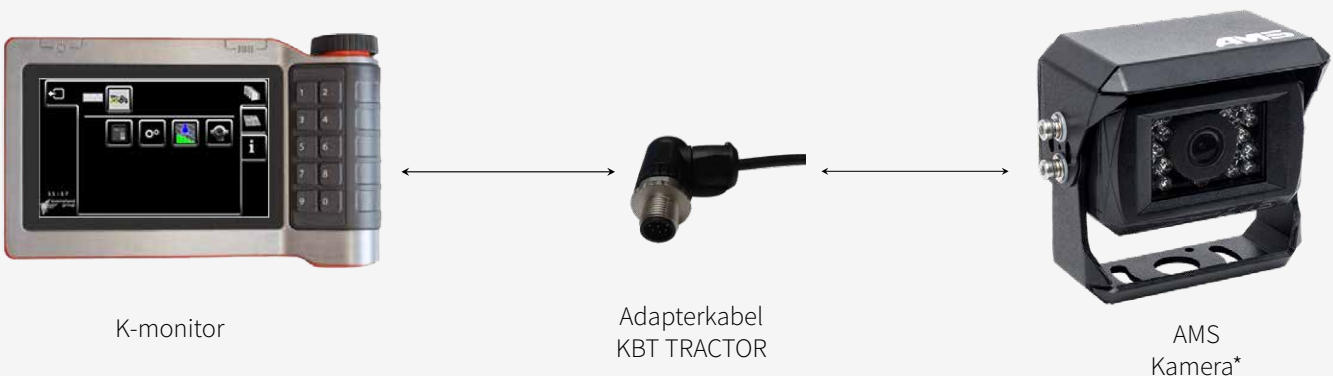

ADAPTERKABEL FÜR KUBOTA TRAKTOREN

· VERBINDEN SIE DIE AMS KAMERAS MIT IHREM EINGEBAUTEN MONITOR K-MONITOR

Das Adapterkabel KBT TRACTOR verbindet den eingebauten Monitor K-monitor 7" oder 12" in den Fendt Traktoren mit den AMS Kameras.

· MONITOR 7" ANSCHLUSS

Der Videoeingang befindet sich auf der hinteren Seite des Monitors.

*WICHTIGER HINWEIS : Originale Kamera und Monitor nicht inbegriffen. Alle AMS Kameras sind mit diesem Kabel verfügbar. (Ausgenommen wireless Produkte)

ADAPTERKABEL FÜR KUBOTA TRAKTOREN

• MONITOR 12" ANSCHLUSS

Der Videoeingang befindet sich auf der hinteren Seite des Monitors.

• ANZEIGE AUF DEM MONITOR

Drücken Sie auf die Taste Einstellungen

Drücken Sie auf die Taste Kamera.

Je nach Model Ihres Monitors, können Sie als Vorschaumodus oder als Vollmodus sehen.

ADAPTERKABEL FÜR KUBOTA TRAKTOREN

• EMPFEHLUNGEN

Wenn Ihr Monitor K-Monitor nicht über eine Managementfunktion für den Video-Eingang verfügt, kontaktieren Sie KUBOTA um das System zu aktualisieren.