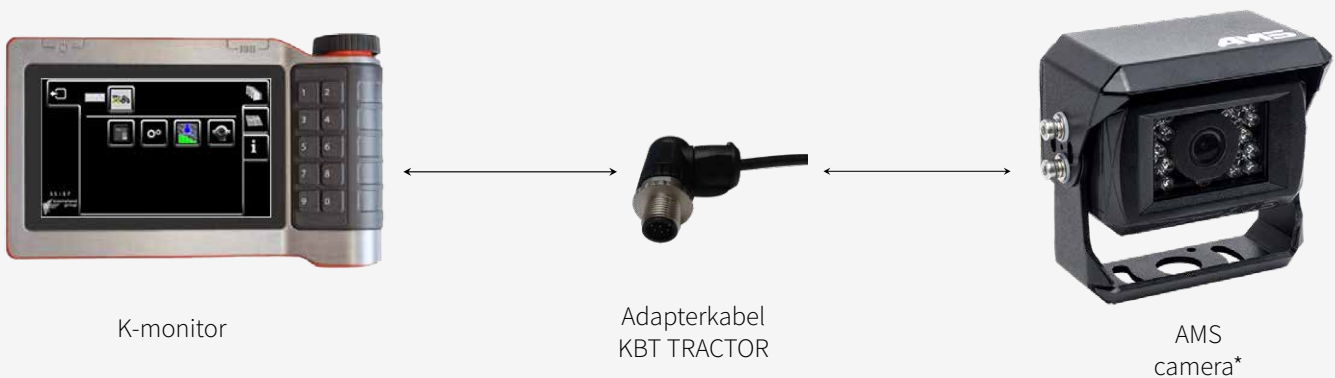

ADAPTERKABEL TRACTOR KUBOTA

· KABEL WORDT VERBONDEN MET MONITOR K-MONITOR

Met deze adapterkabel kunt u monitor K-monitor 7» en 12» voor tractor Kubota uitrusten met een AMS-camera.

· MONITOR VERBINDING 7"

De camera-aansluiting bevindt zich aan de achterkant van de terminal.

* Let op: Originele camera en monitor niet inbegrepen. Alle AMS camera's zijn compatibel met deze speciale kabel.

ADAPTERKABEL TRACTOR KUBOTA

• MONITOR VERBINDING 12"

De camera-aansluiting bevindt zich aan de achterkant van de terminal.

• WEERGAVE OP HET SCHERM

Druk op de applicatieknop

Druk op de knop camera

Naargelang de versie op uw monitor kunt u gaan naar het format insert of volledig videoscherm.