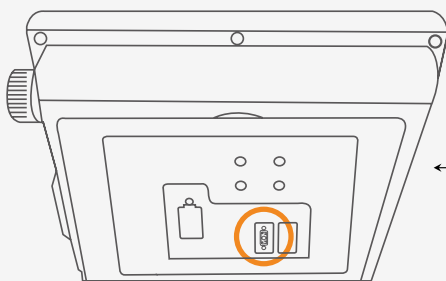

### · VERBINDEN SIE DIE AMS KAMERAS MIT IHREM EINGEBAUTEN MONITOR DATATRONIC 3

DATATRONIC 3

Adapterkabel  
MF TRACTOR 1

AMS  
Kamera\*

Das Adapterkabel MF TRACTOR1 verbindet den eingebauten Monitor DATATRONIC3 in den Massey Ferguson Traktoren mit den AMS Kameras.

### · ANSCHLUSS

Der Videoeingang befindet sich auf der hinteren Seite des Monitors, entfernen Sie den Schaumstoff.

DATATRONIC 3      Videoeingänge

Adapterkabel  
MF TRACTOR 1

Verlängerungskabel

AMS  
Kamera