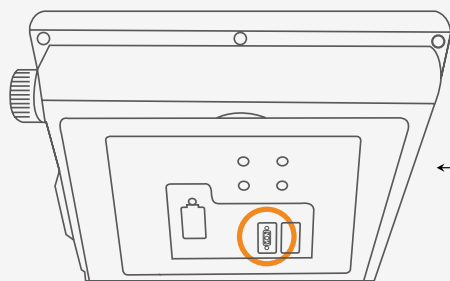

CAVO ADATTATORE MASSEY FERGUSON (TRATTORE)

· COLLEGA LE TELECAMERE AMS AI TUOI DISPOSITIVI DATATRONIC 3

DATATRONIC 3

Cavo adattatore
MF TRACTOR 1

AMS
telecamera*

Cavo adattatore che permette di installare una telecamera AMS su monitor DATATRONIC3 sul trattore Massey Ferguson.

· COLLEGAMENTO

L'ingresso video si trova nella parte posteriore del terminale.

DATATRONIC 3

Ingressi video

Cavo adattatore
MF TRACTOR 1

Cavo prolunga
telecamere

AMS
telecamera

* ATTENZIONE: Telecamera e monitor originale non incluso. Tutte le nostre telecamere AMS sono compatibile con questo cavo dedicato.

CAVO ADATTATORE MASSEY FERGUSON (TRATTORE)

• VISUALIZZA SUL TERMINALE

Premere il tasto impostazioni.

Selezionare video  e convalidare per visualizzare la telecamera.

Dopo alcuni secondi senza azione, il menu di regolazione scompare.