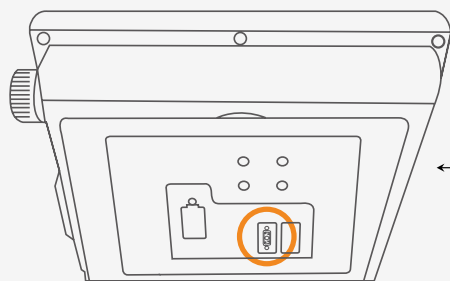

ADAPTERKABEL TRACTOR MASSEY FERGUSON

· KABEL WORDT VERBONDEN MET MONITOR DATATRONIC 3

Monitor
DATATRONIC 3

Adapterkabel
MF TRACTOR 1

AMS
camera*

Met deze adapterkabel kunt u monitor DATATRONIC3 voor tractor Massey Ferguson uitrusten met een AMS-camera.

· VERBINDING

De camera-aansluiting bevindt zich aan de achterkant van de terminal, verwijder het schuimplastiek.

DATATRONIC 3

Video-ingangen

Adapterkabel
MF TRACTOR 1

Verlengkabel

AMS
camera

* Let op : Originale camera en monitor niet inbegrepen. Alle AMS camera's zijn compatibel met deze speciale kabel.

ADAPTERKABEL TRACTOR MASSEY FERGUSON

• WEERGAVE OP HET SCHERM

Druk op de Parameters toets.

Kies video  bevestig daarna om de camera weer te geven.

Na enkele seconden zonder actie, verdwijnt het instellingsmenu