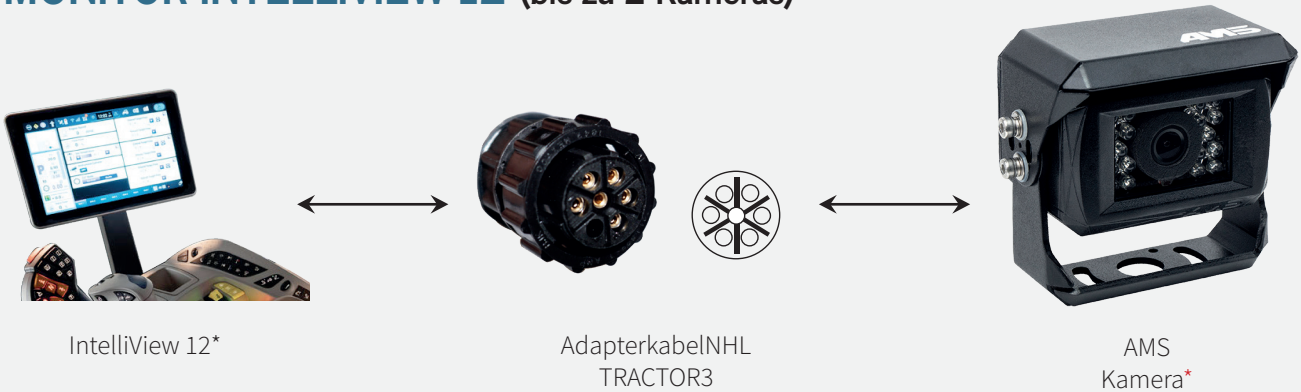

ADAPTERKABEL FÜR NEW HOLLAND TRAKTOREN

- **VERBINDEN SIE DIE AMS KAMERAS AN IHREN EINGEBAUTEN MONITOR INTELLIVIEW 12 (bis zu 2 Kameras)**

Adapterkabel für den Terminal IntelliView 12 für New Holland Traktoren : T8 GENESIS. Möglichkeit bis zu 2 Kameras anschließen

• ANSCHLUSS AUF DEM TRAKTOR

Der Videoeingang befindet sich auf der hinteren Seite des Schleppers

Anzeigeeinstellungen und Einstellungen: siehe Herstellerhandbuch.

* Das Terminal ist mit 4 Videoeingängen ausgestattet. Standardmäßig sind 2 Kameras am Traktor installiert. Sie können also bis zu zwei Kameras hinzufügen.
*WICHTIGER HINWEIS : Originale Kamera und Monitor nicht inbegriffen. Alle AMS Kameras sind mit diesem Kabel verfügbar.(Ausgenommen wireless Produkte)