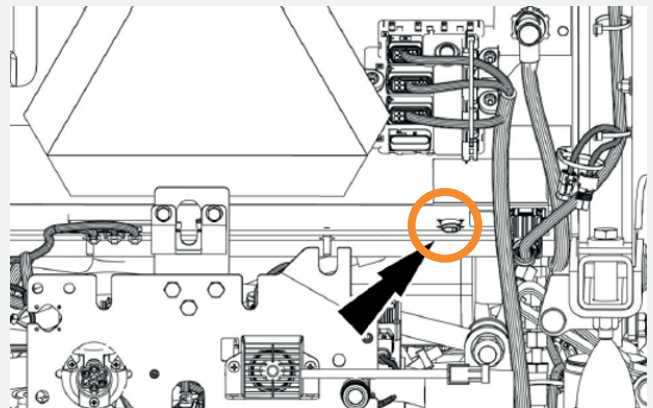

ADAPTERKABEL FÜR NEW HOLLAND TRAKTOREN

- **VERBINDEN SIE DIE AMS KAMERAS AN IHREN EINGEBAUTEN MONITOR INTELLIVIEW 12 (bis zu 2 Kameras)**

Adapterkabel für den Terminal IntelliView 12 für New Holland Traktoren : T8 GENESIS. Möglichkeit bis zu 2 Kameras anschließen

• ANSCHLUSS AUF DEM TRAKTOR

Der Videoeingang befindet sich auf der hinteren Seite des Schleppers

Anzeigeeinstellungen und Einstellungen: siehe Herstellerhandbuch.

* Das Terminal ist mit 4 Videoeingängen ausgestattet. Standardmäßig sind 2 Kameras am Traktor installiert. Sie können also bis zu zwei Kameras hinzufügen.
*WICHTIGER HINWEIS : Originale Kamera und Monitor nicht inbegriffen. Alle AMS Kameras sind mit diesem Kabel verfügbar.(Ausgenommen wireless Produkte)