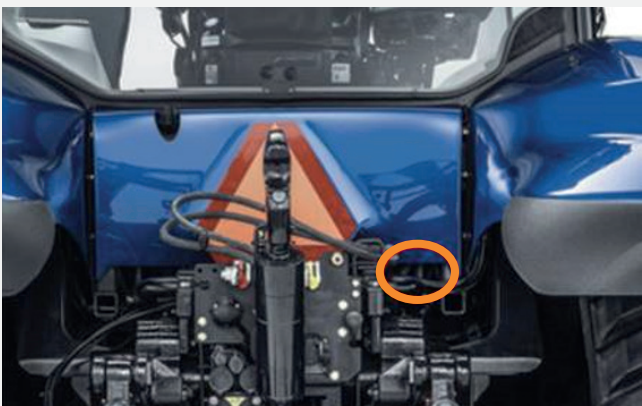

ADAPTERKABEL FÜR NEW HOLLAND TRAKTOREN

- **VERBINDEN SIE DIE AMS KAMERAS AN IHREN EINGEBAUTEN MONITOR INTELLIVIEW 12 (bis zu 2 Kameras)**

Adapterkabel für den Terminal IntelliView 12 für New Holland Traktoren : T8 GENESIS. Möglichkeit bis zu 2 Kameras anschließen

• ANSCHLUSS AUF DEM TRAKTOR

Der Videoeingang befindet sich auf der hinteren Seite des Schleppers

Anzeigeeinstellungen und Einstellungen: siehe Herstellerhandbuch.

* Das Terminal ist mit 4 Videoeingängen ausgestattet. Standardmäßig sind 2 Kameras am Traktor installiert. Sie können also bis zu zwei Kameras hinzufügen.
*WICHTIGER HINWEIS : Originale Kamera und Monitor nicht inbegriffen. Alle AMS Kameras sind mit diesem Kabel verfügbar.(Ausgenommen wireless Produkte)