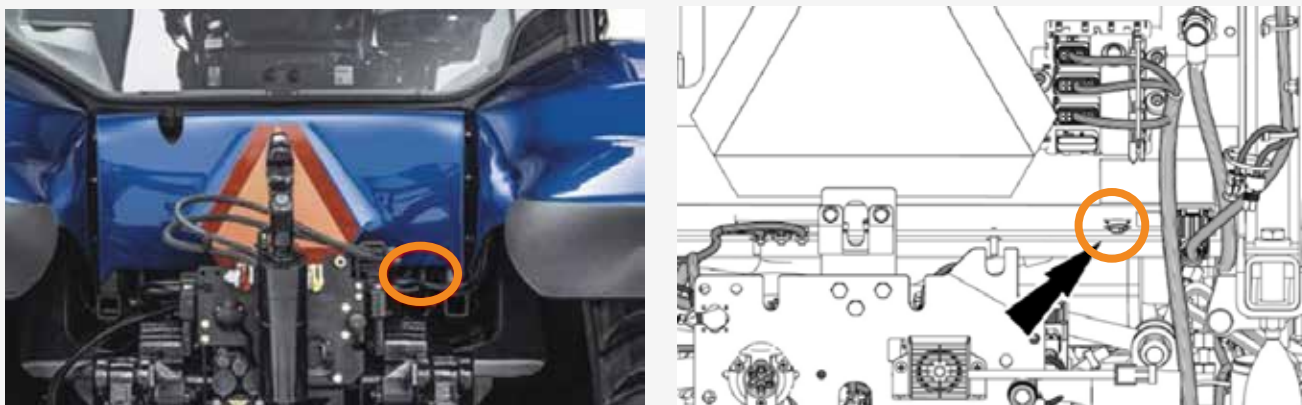

CAVO ADATTATORE NEW HOLLAND (TRATTORE)

• COLLEGA LE TELECAMERE AMS AI TUOI DISPOSITIVI INTELLIVIEW 12 (Fino a 2 telecamere)

Il cavo adattatore NHL TRACTOR3 è compatibile con il Terminale IntelliView 12 dei trattori New Holland: T8 GENESIS. Possibilità di collegare fino a 2 telecamere con un solo cavo.

• COLLEGAMENTO AL TRATTORE

L'ingresso video si trova nella parte posteriore del trattore

Impostazioni del display: vedere il manuale del produttore.

* Il terminale è dotato di 4 ingressi video. Per impostazione predefinita, sul trattore sono installate 2 telecamere. È quindi possibile aggiungere fino a due telecamere.