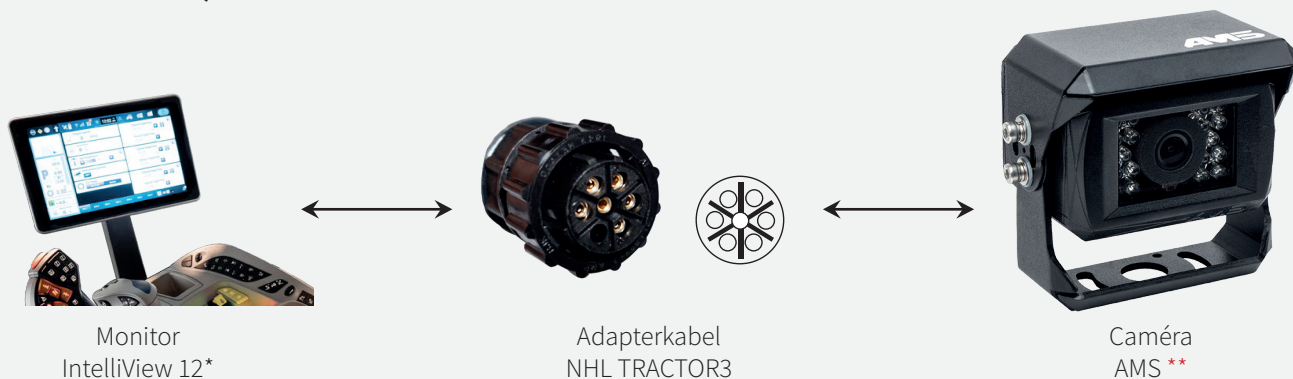

ADAPTERKABELS MACHINERIE NEW HOLLAND (TRACTOR)

• KABEL WORDT VERBONDEN MET MONITOR INTELLIVIEW 12 (tot 2 camera's)

Adapterkabel voor de Monitor IntelliView 12 voor tractor New Holland : T8 GENESIS.
Mogelijkheid om maximaal 2 camera's aan te sluiten

• TRACTOR AANSLUITING

De video-ingang bevindt zich aan de achterkant van de tractor.

Weergave-instellingen en instellingen: zie de handleiding van de fabrikant.

* De terminal is uitgerust met 4 video-ingangen. Standaard zijn er 2 camera's op de tractor gemonteerd. U kunt dus maximaal twee camera's toevoegen.
Waarschuwing: camera en originele terminal niet inbegrepen. Alle bedrade AMS-camera's zijn compatibel met deze kabel.