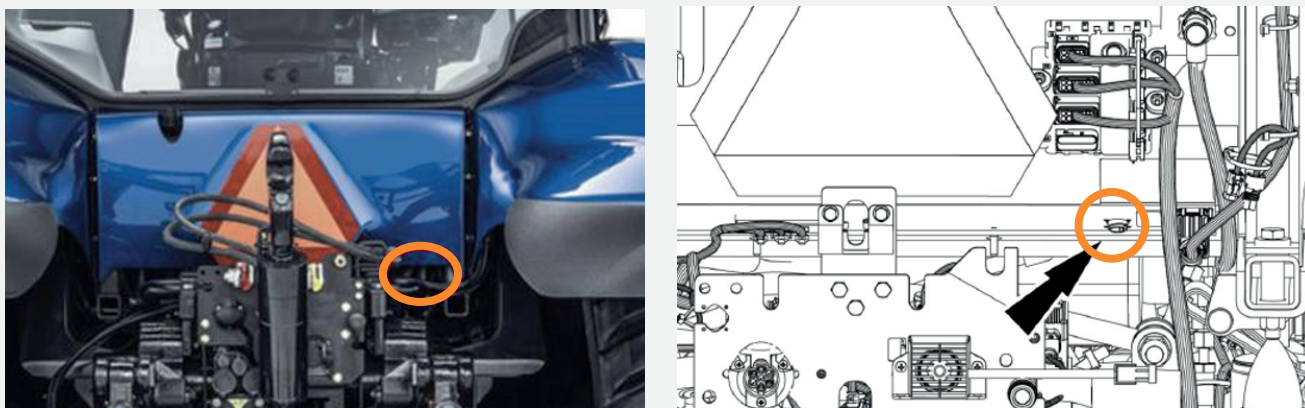

ADAPTERKABELS MACHINERIE NEW HOLLAND (TRACTOR)

• KABEL WORDT VERBONDEN MET MONITOR INTELLIVIEW 12 (tot 2 camera's)

Adapterkabel voor de Monitor IntelliView 12 voor tractor New Holland : T8 GENESIS.
Mogelijkheid om maximaal 2 camera's aan te sluiten

• TRACTOR AANSLUITING

De video-ingang bevindt zich aan de achterkant van de tractor.

Weergave-instellingen en instellingen: zie de handleiding van de fabrikant.

* De terminal is uitgerust met 4 video-ingangen. Standaard zijn er 2 camera's op de tractor gemonteerd. U kunt dus maximaal twee camera's toevoegen.
Waarschuwing: camera en originele terminal niet inbegrepen. Alle bedrade AMS-camera's zijn compatibel met deze kabel.