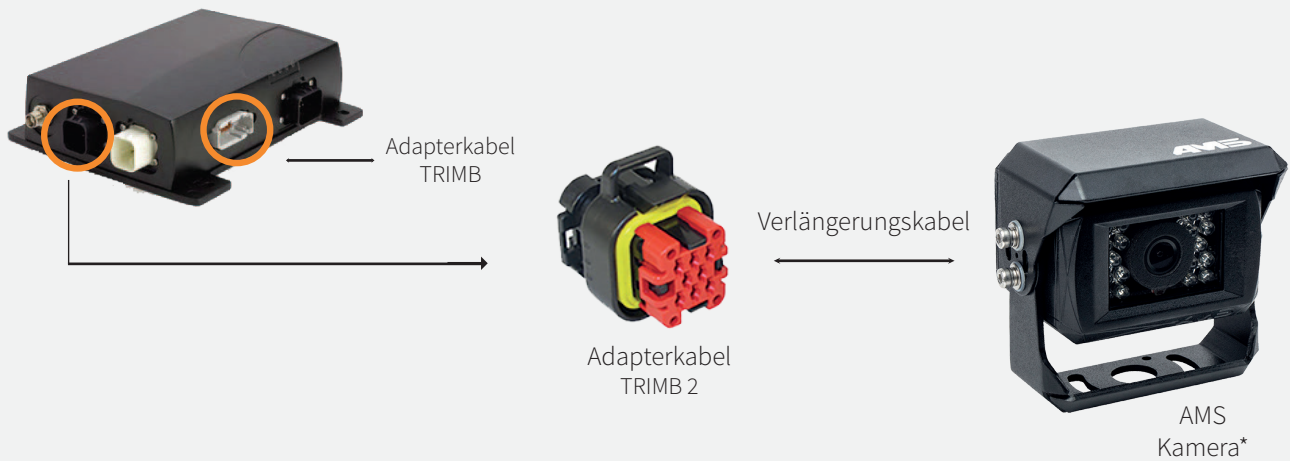

ADAPTERKABEL TRIMB2

Artikel nummer : VICAM-AMS-TRIMB2

- VERBINDEN SIE DIE AMS KAMERAS MIT IHREM EINGEBAUTEN MONITOR TMX-2050 (XCN - 2050)

TMX - 2050 (XCN - 2050) - 1
Videoeingang TRIMB2 et 1
Videoeingang TRIMB1

Adapterkabel
TRIMB2

AMS
Kamera*

• ANSCHLUSS

Der Videoeingang befindet sich auf der hinteren Seite des Monitors

1. Schließen Sie Ihr Modul TM-200 an der Rückseite Ihres Monitors TMX-2050 (XCN-2050) an.

***WICHTIGER HINWEIS :** Originale Kamera und Monitor nicht inbegriffen. Alle AMS Kameras sind mit diesem Kabel verfügbar.(Ausgenommen wireless Produkte)

ADAPTERKABEL TRIMB2

2. Verbinden Sie den TRIMB2 Anschluss mit dem Ethernet-Anschluss des Moduls TM-200.*

* Zur Veränderung der Videoeinstellungen beziehen Sie sich bitte auf die Gebrauchsanweisung des Herstellers.

ADAPTERKABEL TRIMB2

• EMPFEHLUNGEN

Wenn Sie eine zusätzliche Kamera anschließen möchten, bestellen Sie das TRIMB Adapterkabel, um es an den Ausgang A Ihres Moduls TM-200 anzuschließen. Wenn Ihr Terminal TMX-2050 (XCN- 2050) nicht über eine Managementfunktion für den Video-Eingang verfügt, kontaktieren Sie bitte TRIMBLE, um das System zu aktualisieren. Sie benötigen mindestens die Version V4.2.1.