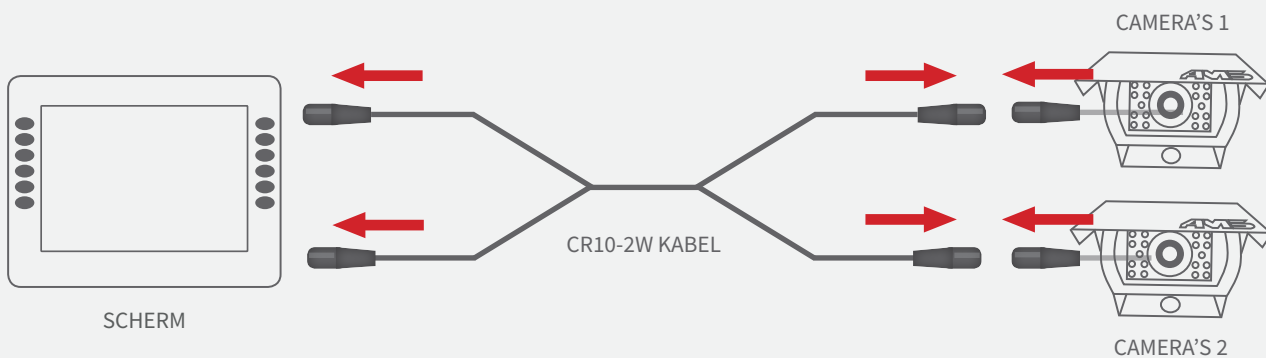

# VERLENGKABEL 2 VIDEO-INGANGEN

Verbindingsverlengsnoer 10m : 2 AMS-camera's aan te sluiten

v2-022019