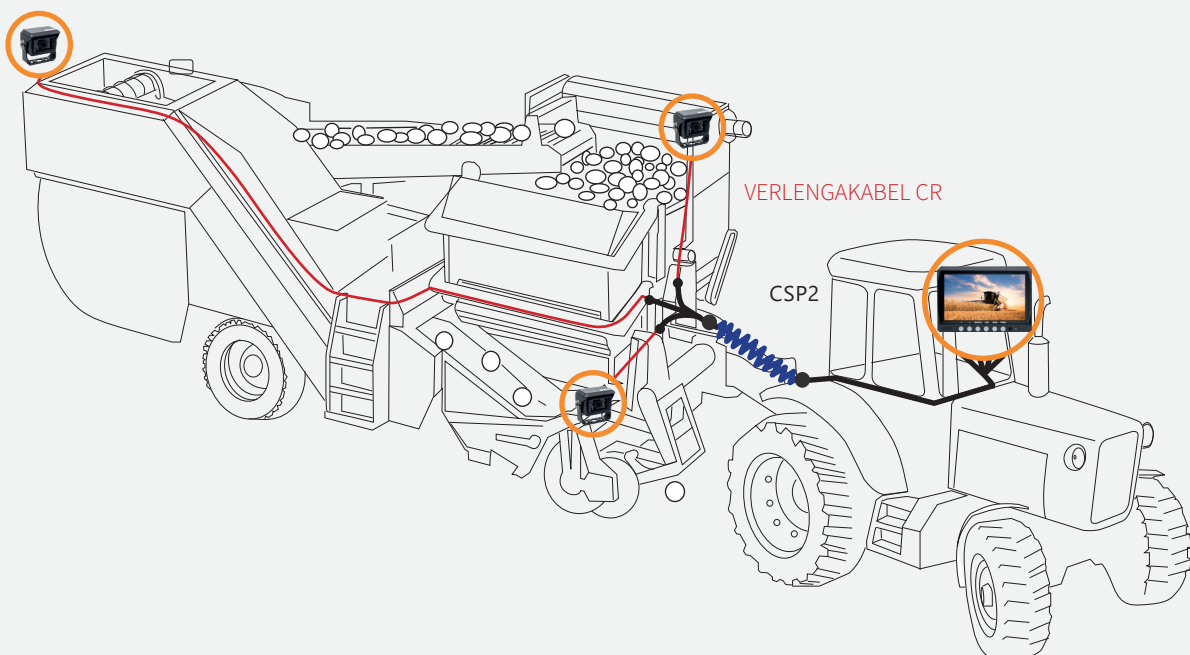

2M CAMERA AANSLUITKABEL

• SLUIT 4 AMS-CAMERA'S EENVOUDIG OP UW TRAILER !

2 m aansluitingskabel + spiraalkabel 40 cm tot 4 m + 4 camera connectors

40 cm tot 4 m spiralen verbindingkabel met 4 camera connectors. Ideaal voor een eenvoudige en snelle aansluiting tussen de tractor en de trailer (zonder geluid op het scherm).

De kit bestaat uit een kabel van 2 m van de monitor (1) tot aan de spiraalkabel, uit een spiraalkabel van 40 cm tot 4 m en uit een kabel van 30 cm voor het aansluiten van 4 camera's (2).

* Waarschuwing : CR Extensies niet inbegrepen