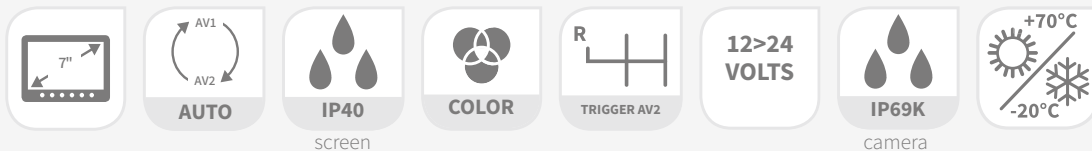

KIT VÍDEO 7" INITIAL

• PRODUCTO ROBUSTO Y SIMPLE DE UTILIZACIÓN A BAJO PRECIO

El kit vídeo INITIAL forma parte de la nueva gama «económica» INITIAL by AMS.
Este kit vídeo simplificado reúne todas las funciones principales. Está equipado del modo intermitente y de 2 entradas cámaras.

• CALIDAD DE IMAGEN

Visión nocturna

Visión frente al sol

KIT VÍDEO 7" INITIAL

CÁMARA INITIAL

Código artículo : VICAM-AMS-M7-INITIAL

Características :

- Índice de protección Sólido / Líquido : IP69K
- Temperatura de funcionamiento : -20°C +70°C
- Temperatura de almacenaje : -30°C à +80°C
- VGA : 756 x 504 pixels
- Visión nocturna
- Distancia de visión nocturna : 13.5 m
- Mejor visión delante del sol

MONITOR

Código artículo : VICAM-AMS-M7-INITIAL

Características :

- Posibilidad de conexión directamente 2 cámaras
- Monitor color HD LCD 7" (16:9) con intermitencia integrada
- Anti-refleja
- Temperatura de funcionamiento : -20 °C +70 °C
- Ajustable luminosidad, color y contraste
- Inversión de la imagen horizontal y la imagen vertical
- Resolución : 756 x 504 pixels
- Soporte móvil y ajustable