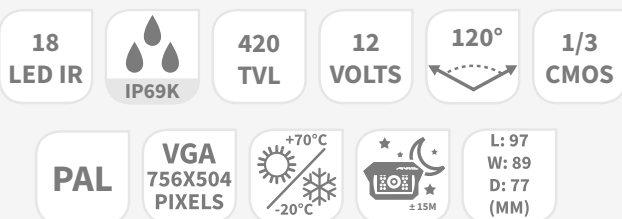

• CALIDAD DE IMAGEN

Visión nocturna

Visión frente al sol

KIT VÍDEO 7" INITIAL

CÁMARA INITIAL

Código artículo : VICAM-AMS-M7-INITIAL

Características :

- Índice de protección Sólido / Líquido : IP69K
- Temperatura de funcionamiento : -20°C +70°C
- Temperatura de almacenaje : -30°C à +80°C
- VGA : 756 x 504 pixels
- Visión nocturna
- Distancia de visión nocturna : 13.5 m
- Mejor visión delante del sol

MONITOR

Código artículo : VICAM-AMS-M7-INITIAL

Características :

- Posibilidad de conexión directamente 2 cámaras
- Monitor color HD LCD 7" (16:9) con intermitencia integrada
- Anti-refleja
- Temperatura de funcionamiento : -20 °C +70 °C
- Ajustable luminosidad, color y contraste
- Inversión de la imagen horizontal y la imagen vertical
- Resolución : 756 x 504 pixels
- Soporte móvil y ajustable