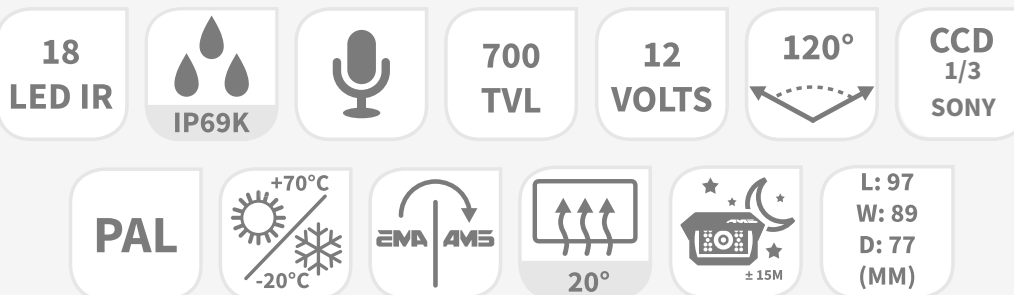

## CAM-PAL

Cavo prolunga telecamere da 2 a 20 metri

Visione esposta al sole

Visione notturna

### Caratteristiche :

- Indice di protezione contro l'accesso di solidi / liquidi : IP69K
- Temperatura di funzionamento : -20°C +70°C
- Temperatura di conservazione : -30°C à +80°C
- VGA : 976 x 582 pixels
- Riscaldamento integrato
- Visione notturna
- Distanza visione notturna : 13.5 m
- Migliore visione quando esposta al sole
- Funzione specchio integrata sulla telecamera