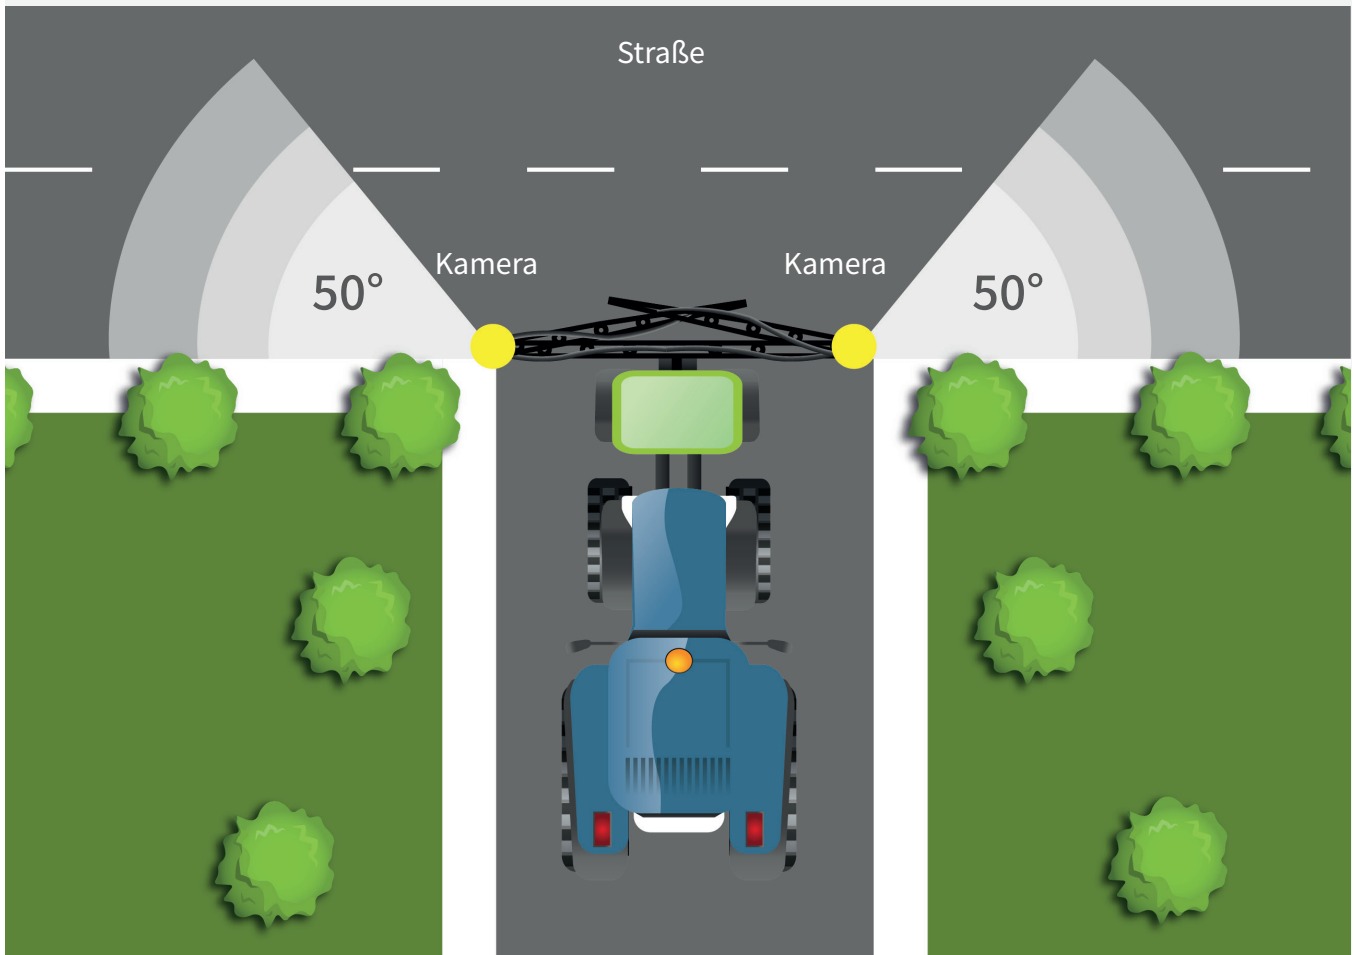

50° WIRELESS KAMERA

CAMPAL WL 50°

Artikelnummer : VICAM-AMS-CAM-PAL-WL-50

Die CAMPAL WL 50 ist ideal für Kreuzungen.

Ihr 50 ° Betrachtungswinkel ermöglicht eine optimale Frontsicht auf Ihre Maschine. Kompatibel mit Wireless Monitor (MS7-WL)

Besonderheiten :

- Starker Schutzfaktor gegen Festkörpern und Flüssigkeiten : IP69K
- Betriebstemperatur : -20°C +70°C
- Lagerungstemperatur : -30°C bis +80°C
- VGA : 756 x 504 Pixels
- Nachtsicht
- Optimaler Abstand mit Nachtsicht : 13.5m
- Klares Bild selbst wenn zur Sonne ausgerichtet
- Integrierte Spiegelfunktion auf der Kamera

V01-012020

50° WIRELESS KAMERA

INSTALLATION

Stellen Sie sich aus Sicherheitsgründen, bitte sicher, dass die Kamera parallel zur Straße ausgerichtet ist.

Produkte:

- 2 Kameras CAMPAL WL 50
- 1 Monitor 7SP4 (Bildschirmteilermodus)