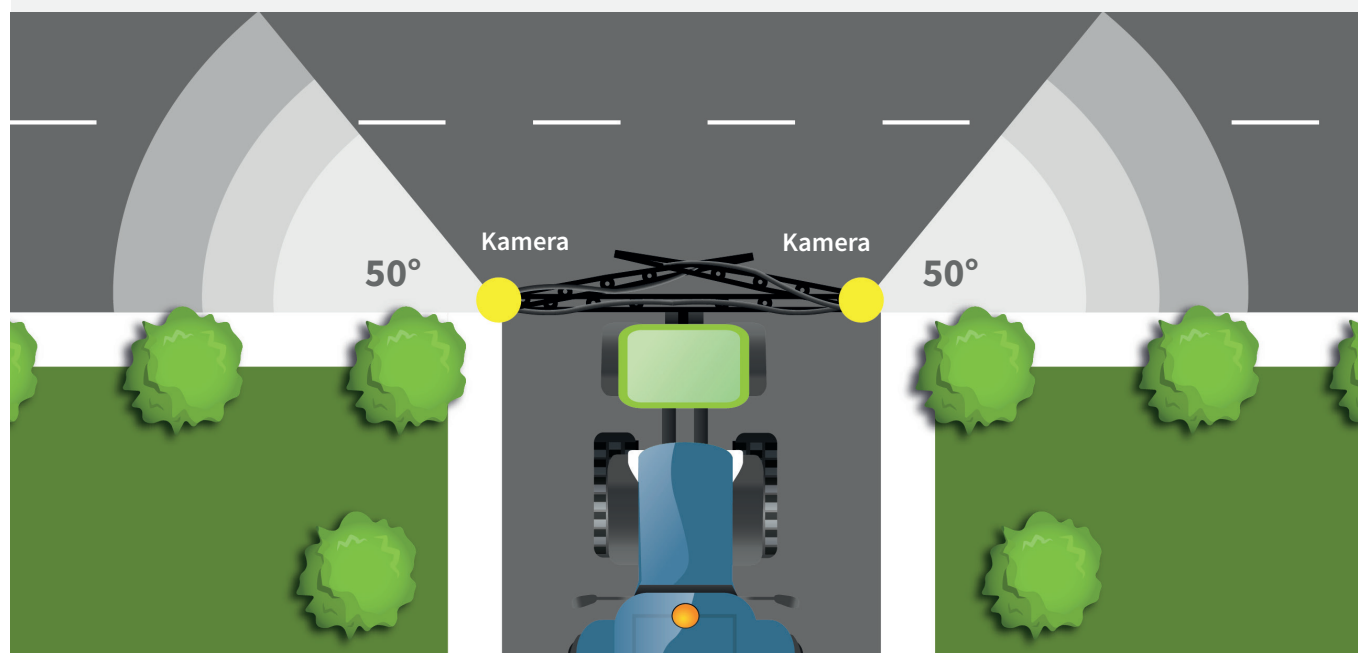

KIT EASYCAM 50°

• LEICHT UND SCHNELL ANZUBRINGEN

Die ideale Kamera für Ihre Sicherheit unterwegs!

Unsere Kamera EASYCAM-50 wurde entwickelt, um Ihnen auf beiden Seiten der Straße freie Sicht an der Vorderseite Ihrer Maschine zu garantieren. Diese kabellose Ausrüstung verfügt über eine magnetische Basis und lässt sich innerhalb weniger Minuten an alle Maschinentypen anbringen, die verstärkte Sicherheitsvorkehrungen erfordern. Mit der EASYCAM nehmen Sie sorgenfrei am Straßenverkehr teil, denn sie optimiert Ihre Sicherheit und die Sicherheit Ihrer Mitfahrer. Dieses Produkt ist ausschließlich mit dem Bildschirm MS7-WL-REC kompatibel

Referenzdaten zu diesem Set:

Kamera : VICAM-AMS-EASYCAM-50
 Bildschirm : VICAM-AMS-MS7-WL-REC

Wir empfehlen die Verwendung dieses Sets mit 2 Kameras und 1 Bildschirm:

KIT EASYCAM 50°

EASYCAM 50°

Artikelnummer : VICAM-AMS-EASYCAM-50

Besonderheiten :

- Starker Schutzfaktor gegen Festkörpern und Flüssigkeiten : IP69K
- Lagerungstemperatur : -20°C bis +60°C
- Betrachtungswinkel : 50°
- Auflösung : 500 TVL
- VGA : 756 x 504 pixels
- Autonomie: bis zu 12 Std.
- Anzeige des Akkuladestands: Kamera + Bildschirm
- Kapazität : 3.6V/6700mAh
- Ladespannung : DC 5 ~ 12V
- Ladezeit 5V/8 Stunden, 12V/3 Stunden
- Sensor : 1/3" CMOS
- Abmessungen : 116*80*66 (mm)

KABELLOSER 7"-BILDSCHIRM MIT SPEICHERKARTE

Artikelnummer : VICAM-AMS-MS7-WL-REC

Besonderheiten :

- Kabelloser bildschirm 7" (16:9) mit aufgeteilter und abwechselnder Anzeige der Kameras
- 4 Videoeingänge
- Kabellose Reichweite: 120 m
- Starker Schutzfaktor gegen Festkörpern und Flüssigkeiten : IP40
- Speicherfunktion (Micro-SD-Karte nicht inbegriffen, max. 128 Giga)
- Parklinie
- Anzeige des Akkuladestands der Kamera
- Auflösung : 800 x 3 (RGB) x 480 pixels
- Betriebstemperatur : -20 °C +70 °C
- Einstellbare Lichtsärke, Farbe und Kontrast
- Horizontale als auch vertikale Bildinvertierung
- Automatische Helligkeitsregelung
- Ton
- Spannung : 12 / 24 volts
- Abmessungen : 213*137*57 (mm)