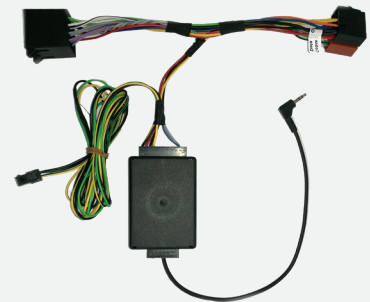

## CANBUS-ADAPTERKABEL: VALTRA-TRACTOREN

- SLUIT DE ADAPTERKABEL AAN OP UW AMS-RADIO'S OM DE KNOPPEN OP HET STUUR TE GEBRUIKEN.

CT412 BT oder  
CT412 DAB BT

CANBUS-  
ADAPTERKABEL

- VOOR WELKE TREKKERS ?

Geschikt voor het volgen van de series VERSU en DIRECT uitgerust met de SmartTouch-terminal:

→ Serie N / Serie T / Serie S / Serie G (alleen Versu-modellen)

SmartTouch

stuurwiel

## CANBUS-ADAPTERKABEL: VALTRA-TRACTOREN