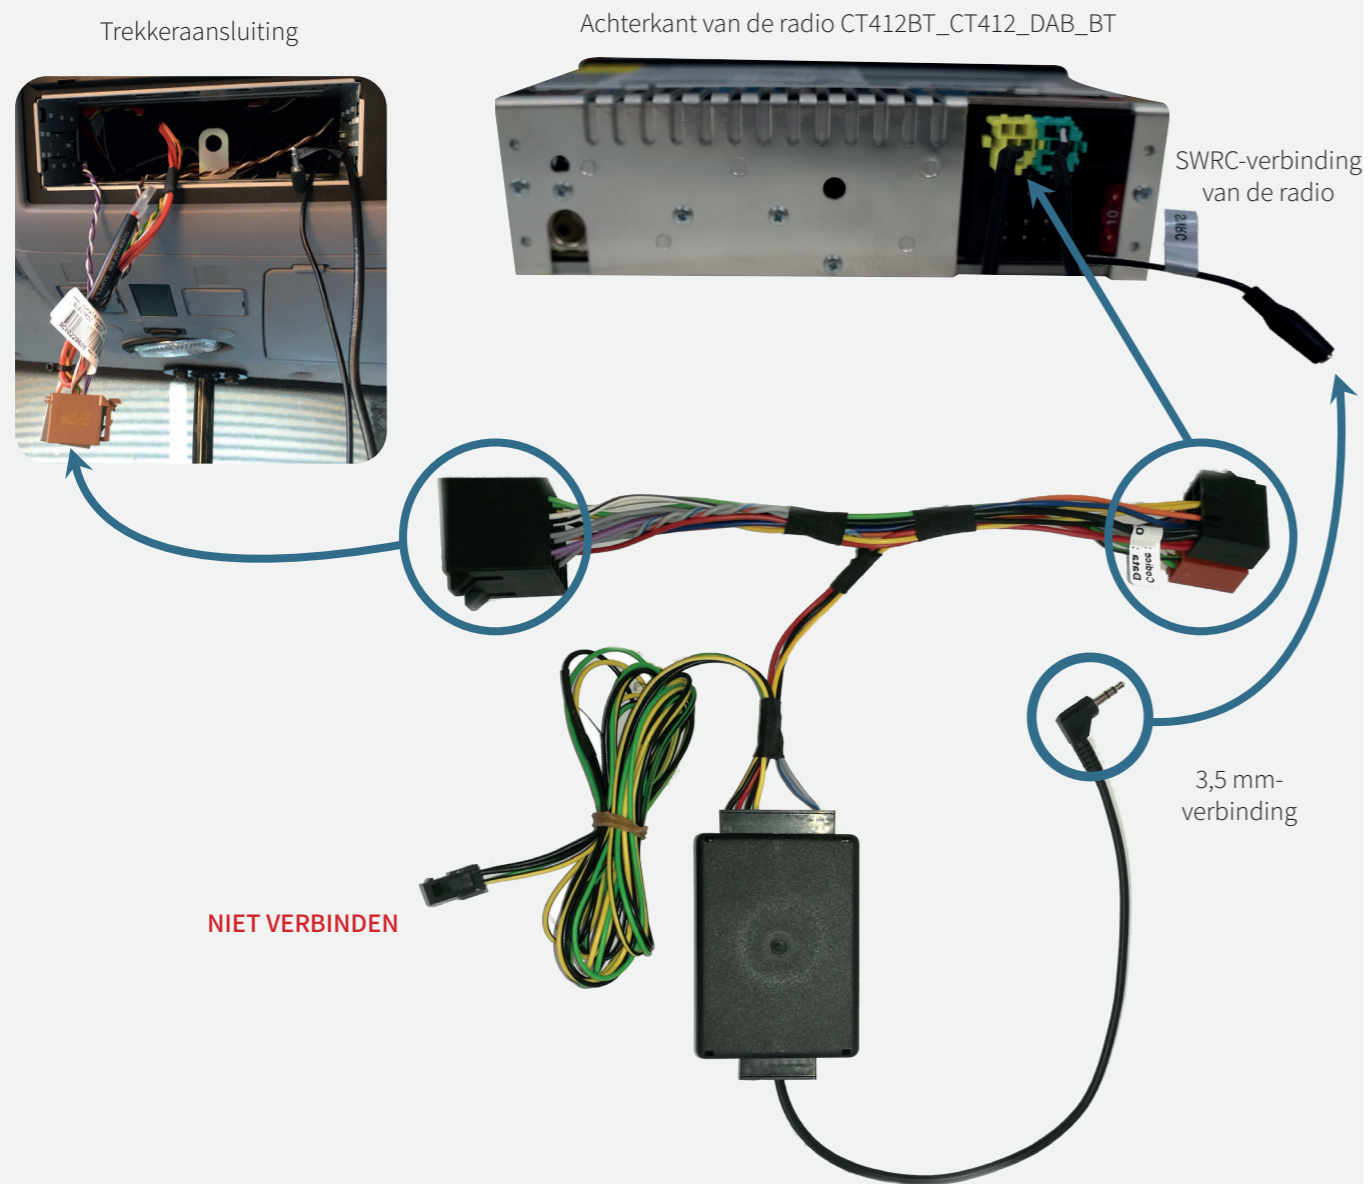

## CANBUS-ADAPTERKABEL: VALTRA-TRACTOREN

- SLUIT DE ADAPTERKABEL AAN OP UW AMS-RADIO'S OM DE KNOPPEN OP HET STUUR TE GEBRUIKEN.

CT412 BT oder  
CT412 DAB BT

CANBUS-  
ADAPTERKABEL

- VOOR WELKE TREKKERS ?

Geschikt voor het volgen van de series VERSU en DIRECT uitgerust met de SmartTouch-terminal:

→ Serie N / Serie T / Serie S / Serie G (alleen Versu-modellen)

SmartTouch

stuurwiel

## CANBUS-ADAPTERKABEL: VALTRA-TRACTOREN