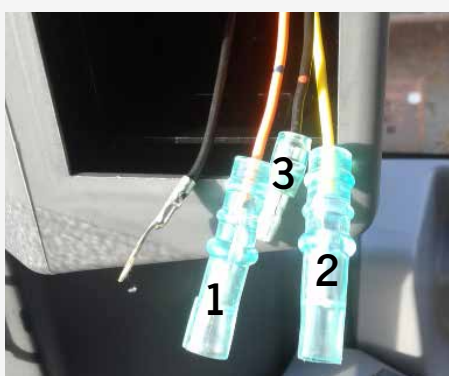

• ETAPAS DE INSTALACIÓN

1 - Radio

→ Quitar la parte de plástico y encontrar el cableado de la máquina

2 - Cableado de la radio

Conectar el cable FID620 de la manera siguiente :

	Cable de la máquina	Cable FID620
1	Naranja	Amarillo (+12V permanente)
2	Amarillo	Rojo (+12V contacto)
3	Negro	Negro (tierra)

Caso particular: CARLIGHT (solamente con los modelos CT412 BT)

La función CARLIGHT permite iluminar las teclas de la radio al encender. Para activarlo con el modelo CT412 BT, conecte el cable naranja con el cable azul del FID620.