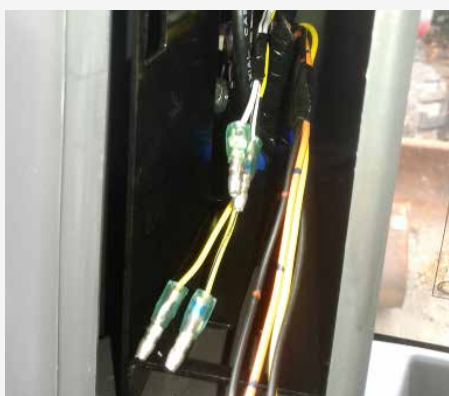

• ETAPAS DE INSTALACIÓN

1 - Radio

→ Quitar la parte de plástico y encontrar el cableado de la máquina

2 - Cableado de la radio

Conectar el cable FID620 de la manera siguiente :

	Cable de la máquina	Cable FID620
1	Naranja	Amarillo (+12V permanente)
2	Amarillo	Rojo (+12V contacto)
3	Negro	Negro (tierra)

Caso particular: CARLIGHT (solamente con los modelos CT412 BT)

La función CARLIGHT permite iluminar las teclas de la radio al encender. Para activarlo con el modelo CT412 BT, conecte el cable naranja con el cable azul del FID620.