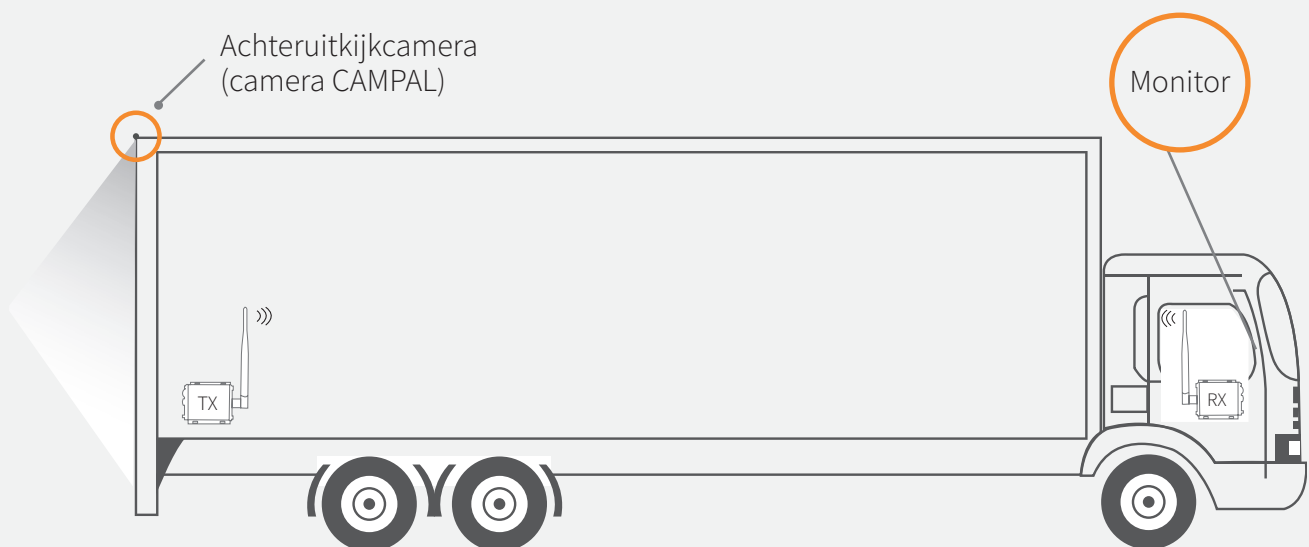

DRAADLOZE MODULES

Voorzie uw draadgebonden monitoren en camera's van onze modules zodat u toegang heeft tot draadloze technologie. Onze modules zijn sterk en gebruiksvriendelijk.

Verbind de module RX (ontvanger) aan uw AMS-monitor en de module TX (zender) aan uw camera. U beschikt zo over draadloze communicatie tussen uw apparaten. De modules worden in paren geleverd.

KENMERKEN :

- Beschermingsindex solide/Vloeibaar : IP67
- Temperatuur van werking : -20°C +70°C
- Bereik 100 tot 130 m
- Waterdichte en robuuste metalen behuizing
- Ontvangstsignaal indicator
- Duplex numeriek radiosignaal
- Optionele remote antenne