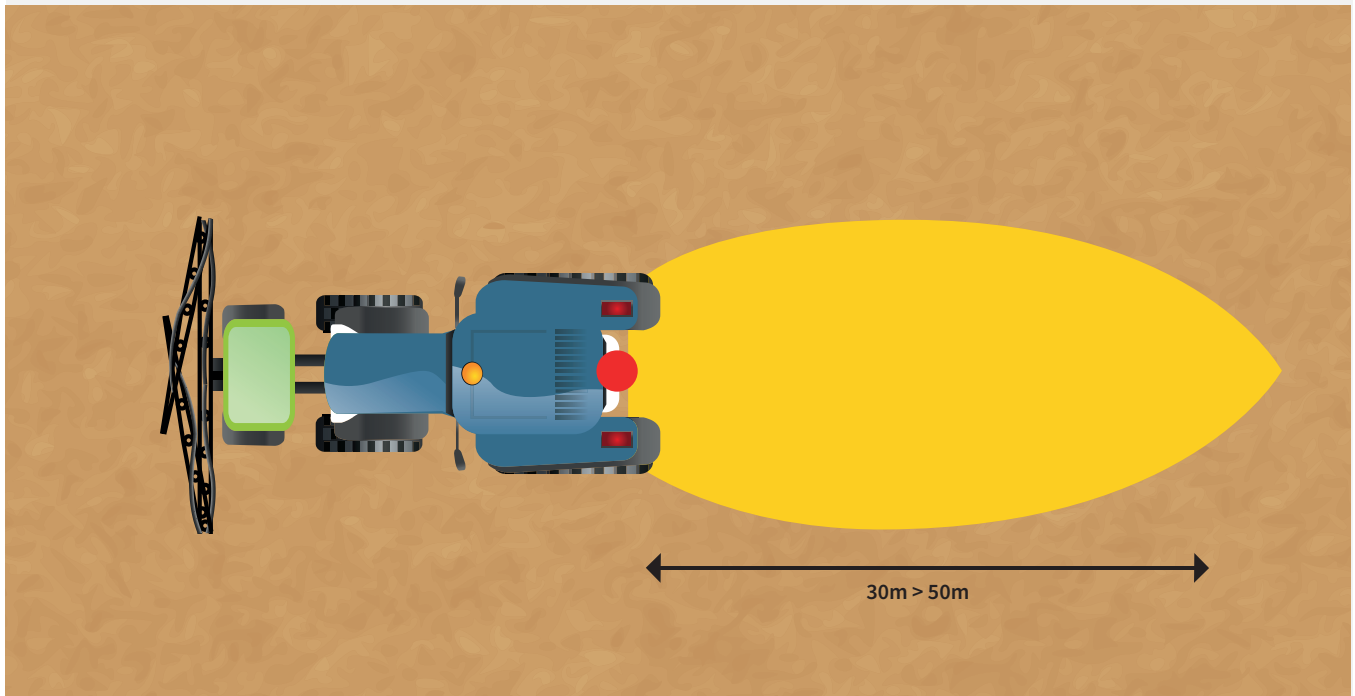

#### LED-Arbeitsleuchte

- LED-Arbeitsleuchte mit 8 weißen LED
- 1154 lumens
- Farbtemperatur : 6000K
- Beleuchtungswinkel : 90°
- Starker Schutzfaktor gegen Festkörpern und Flüssigkeiten : IP69K
- Betriebstemperatur : -20°C +70°C
- Stahlhalterung mit Befestigungsschraube
- Versorgungsspannung 12/48 Volts
- Anerkannt : CEM, R10, R23

#### Kamera

- Blickwinkel : 140°
- Starker Schutzfaktor gegen Festkörpern und Flüssigkeiten : IP69K
- Betriebstemperatur : -20°C +70°C
- Auflösung : 700 TVL
- Optimaler Abstand mit Nachtsicht : 30-50 m
- Versorgungsspannung 12 volts

## • LICHTSTRAHL

Ein 90° Abstrahlwinkel der eine optimale Sicht auf den Bildschirm garantiert.