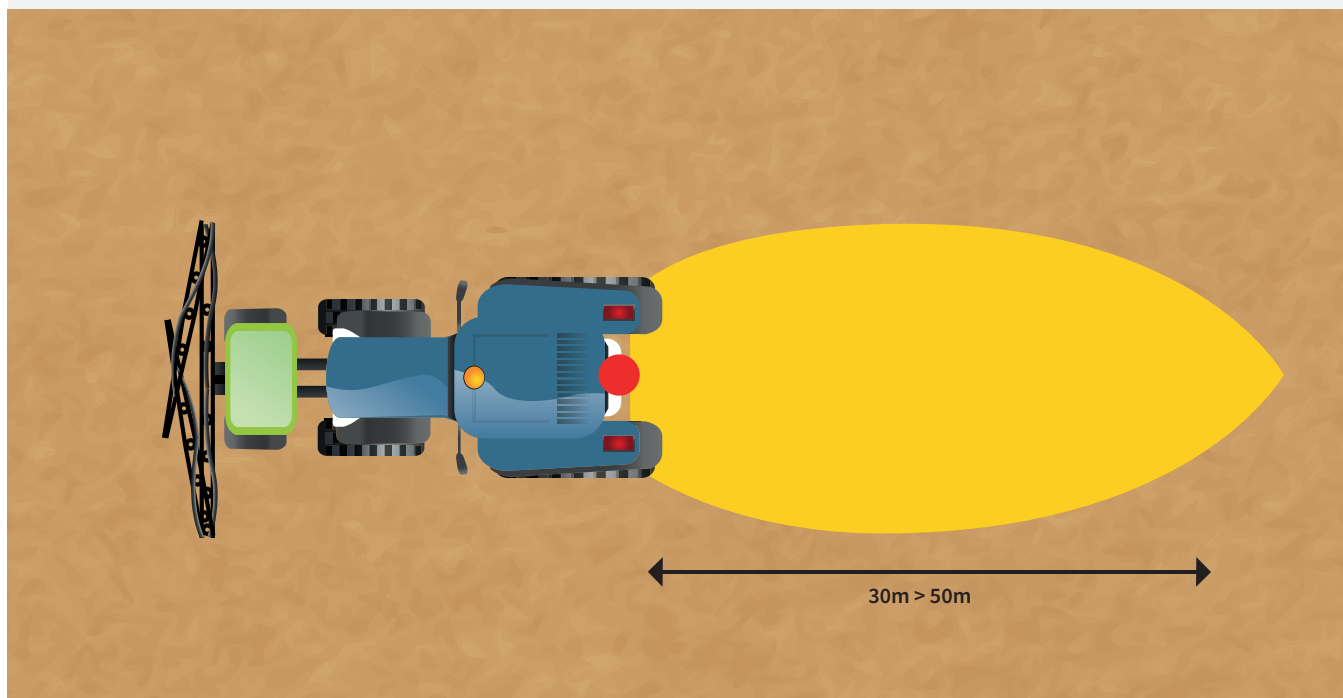

2 IN 1 WERKLAMP

• MAAK HELDER

Geniet van een verlichting van 90 ° die een breed zicht garandeert.