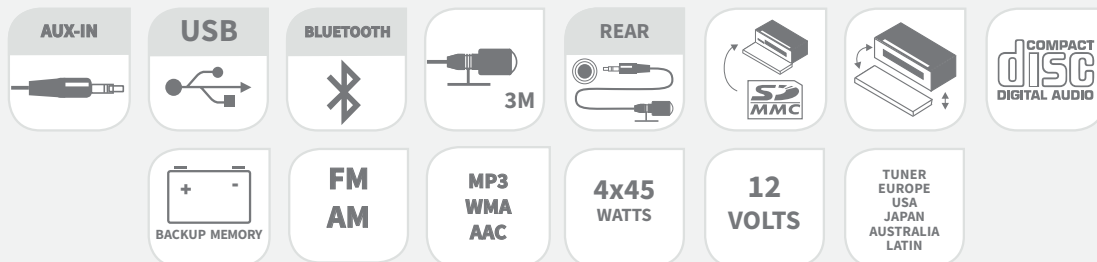

RADIO CD BLUETOOTH

CARACTERÍSTICAS :

- Profundidad : 165 mm
- Potencia de salida 4 x 45 W
- Tuner RDS / FM / MW / LW
- Zona de recepción : EU / US / JP / LAT / AU
- Tuner PLL con preselecciones 18 FM / 12 AM / 6 LW
- Back up memory
- Ecualizador de 4 bandas (Clásica, Pop, Rock, Jazz)
- Frontal fijo con pantalla LCD
- Conexión USB / SD frontal
- Control por voz (según modelo de móvil)
- Aux-in Jack 3.5 frontal
- 2 canales x 2 Voltios en salida auxiliar
- Conector ISO