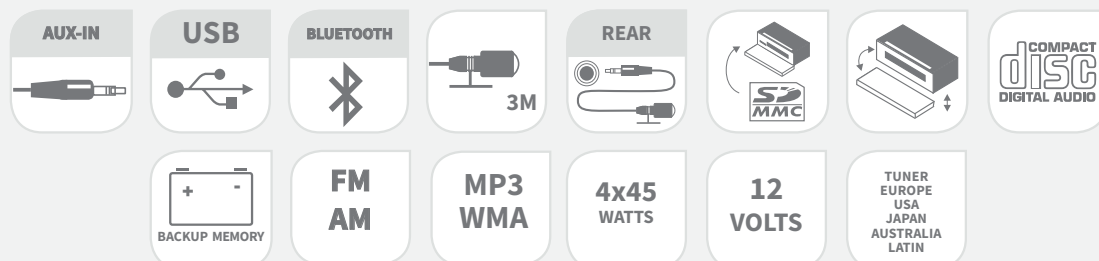

RADIO CD BLUETOOTH

KENMERKEN :

- Inbouwdiepte : 165 mm
- 4 x 45 W uitgangsvermogen
- Tuner RDS / FM / MW / LW
- Ontvangstzones : EU / US / JP / LAT / AU
- Tuner PLL voorinstelling 18 FM / 12 AM / 6 LW
- Backup memory
- 4 band Equaliser (Pop, Classic, Rock, Jazz)
- Afneembaar paneel met LCD-scherm
- USB / SD-kaart (op paneel)
- Controle van bluetooth geconnecteerde telefoon via stembediening (afhankelijk van model)
- Aux-in Jack op paneel
- 2 kanalen x 2 V Aux-output
- ISO Aansluiting