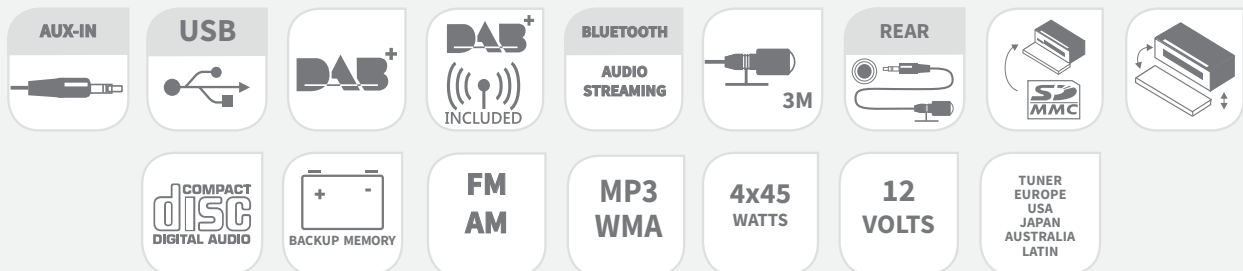

RADIO CD DAB+

CARACTERÍSTICAS :

- Profundidad : 165 mm
- Potencia de salida 4 x 45 W
- Tuner RDS / FM / MW / LW
- Zona de recepción : EU / US / JP / LAT / AU
- Tuner DAB+
- Tuner PLL con preselecciones 18 FM / 12 AM / 6 LW
- Back up memory
- Ecualizador de 4 bandas (Clásica, Pop, Rock, Jazz)
- Panel extraíble con pantalla color LCD
- Conexión USB / SD frontal
- Control por voz (según modelo de móvil)
- Aux-in Jack 3.5 frontal
- 2 canales x 2 Voltios en salida auxiliar
- Conector ISO