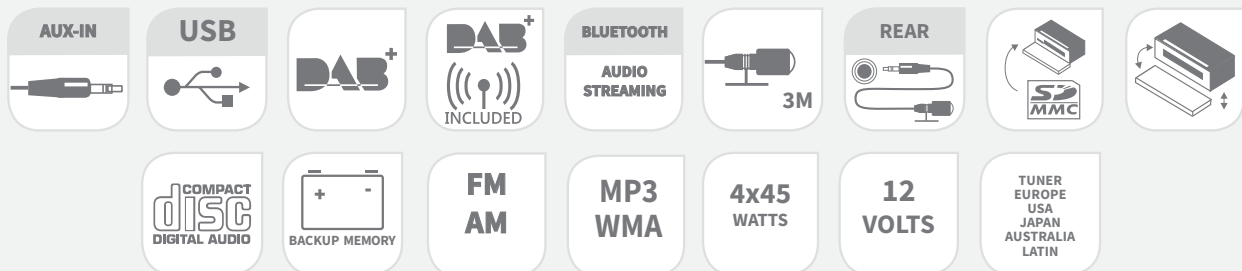

RADIO CD DAB+

CARATTERISTICHE :

- Profondità : 165 mm
- Potenza di uscita : 4 x 45 W
- Tuner RDS / FM / MW / LW
- Area di ricezione : EU / US / JP / LAT / AU
- Tuner DAB+
- Tuner PLL con pre-selezione 18 FM / 12 AM / 6 LWde
- Backup memoria
- 4-band Equaliser (Pop, Classic, Rock, Jazz)
- Frontalino staccabile schermo LCD color
- USB / Carte SD sul frontalino
- Comandi vocali (telefono compatibile)
- Aux-in Jack 3.5 sul frontalino
- 2 canali di uscita
- Connectore ISO