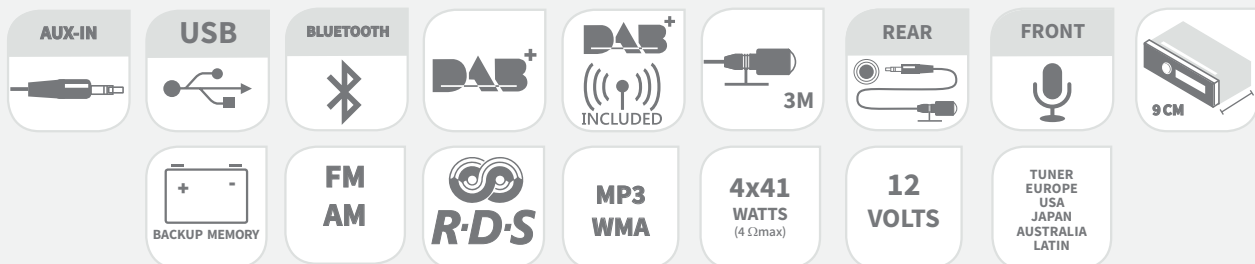

RADIO DAB+ BLUETOOTH

CARATTERISTICHE :

- Profondità : 90 mm
- Potenza di uscita : 4 x 41 W
- Tuner DAB+ / RDS / FM / MW / LW
- Area di ricezione : EU / US / JP / LAT / AU
- Passaggio automatico al modo FM quando la ricezione digitale non è più ottimale per un'esperienza ottimale
- Tuner PLL con pre-selezione 18 FM / 12 AM / 6 LWde
- Backup memoria
- 4-band Equaliser (Pop, Classic, Rock, Jazz)
- Frontalino fisso con schermo LCD
- Presa USB sul frontalino e Aux-in 3.5
- Comandi vocali (telefono compatibile)
- Possibilità di connettere fino a 8 cellulari
- Connectore ISO