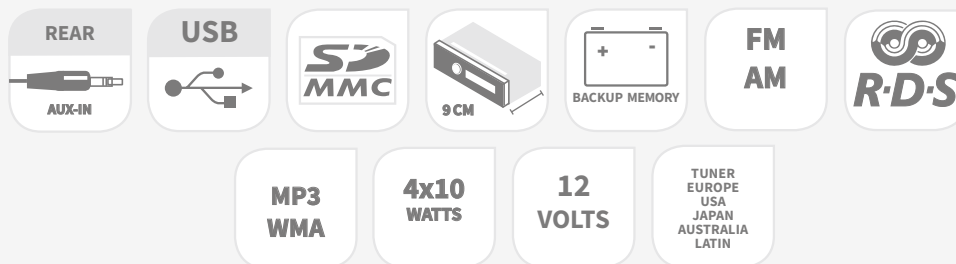

# RADIO TUNER

## BESONDERHEITEN

- Einbautiefe : 90 mm
- Ausgangsleitung : 4 x 10 W
- Tuner RDS / FM / MW / LW
- Empfangsbereiche : EU / US / JP / LAT / AU
- Tuner PLL mit Speicherplätzen 18 FM / 12 AM / 6 LW
- Datenspeicherung
- 4 band Equaliser (Pop, Classic, Rock, Jazz)
- USB / SD-Karte am Bedienteil
- Bedienteil mit LCD-Anzeige
- ISO-Anschluss