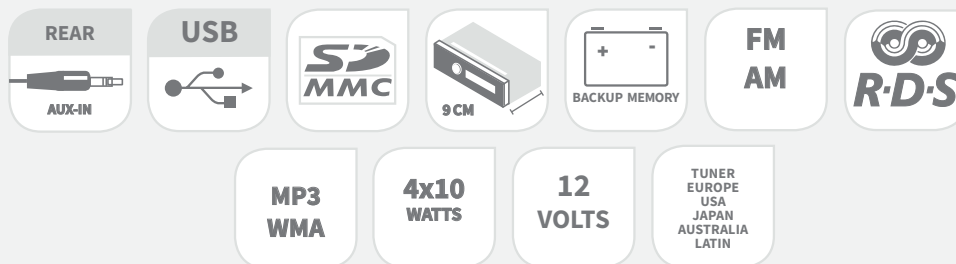

# RADIO TUNER

## CARACTERÍSTICAS :

- Profundidad : 90 mm
- Potencia de salida 4 x 10 W
- Tuner RDS / FM / MW / LW
- Zona de recepción : EU / US / JP / LAT / AU
- Tuner PLL con preselecciones 18 FM / 12 AM / 6 LW
- Back up memory
- Ecualizador de 4 bandas (Clásica, Pop, Rock, Jazz)
- Conexión USB / Carte SD frontal
- Frontal fijo con pantalla LCD
- Conector ISO