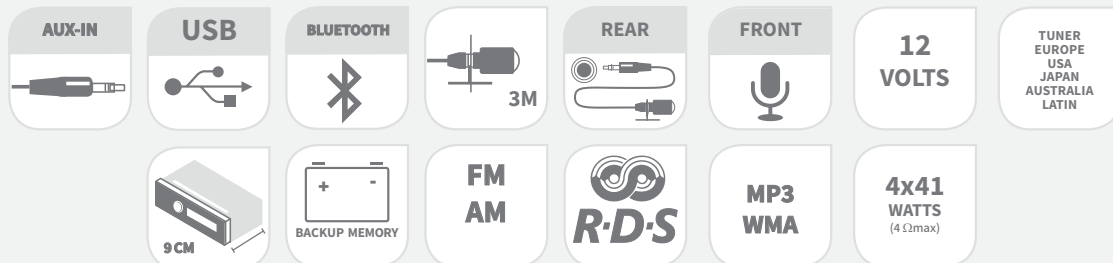

RADIO BLUETOOTH

CARACTERÍSTICAS :

- Profundidad : 90 mm
- Potencia de salida 4 x 41 W
- Tuner RDS / FM / MW / LW
- Zona de recepción : EU / US / JP / LAT / AU
- Tuner PLL con preselecciones 18 FM / 12 AM / 6 LW
- Back up memory
- Ecualizador de 4 bandas (Clásica, Pop, Rock, Jazz)
- Frontal fijo con pantalla LCD
- Conexión USB frontal y Aux-in Jack 3.5
- Control por voz (según modelo de móvil)
- Posibilidad de usar hasta 8 móviles
- Conector ISO