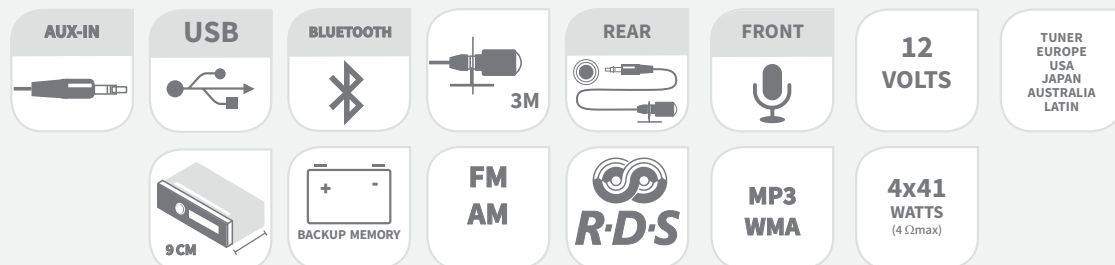

RADIO BLUETOOTH

CARATTERISTICHE :

- Profondità : 90 mm
- Potenza di uscita : 4 x 41 W
- Tuner RDS / FM / MW / LW
- Area di ricezione : EU / US / JP / LAT / AU
- Tuner PLL con pre-selezione 18 FM / 12 AM / 6 LWde
- Backup memoria
- 4-band Equaliser (Pop, Classic, Rock, Jazz)
- Frontalino fisso con schermo LCD
- Presa USB sul frontalino e Aux-in 3.5
- Comandi vocali (telefono compatibile)
- Possibilità di connettere fino a 8 cellulari
- Connectore ISO