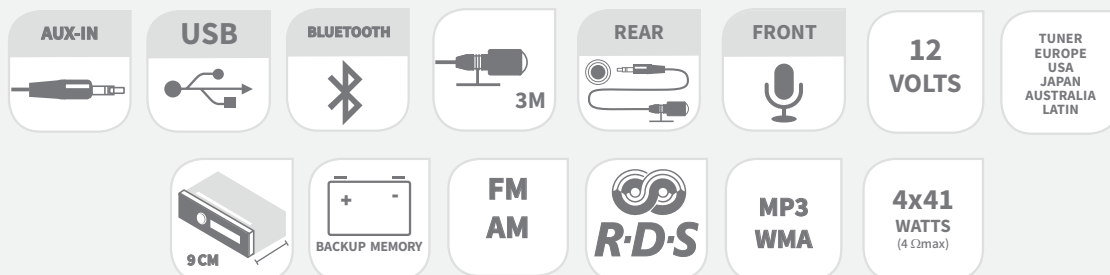

RADIO BLUETOOTH

KERMERKEN :

- Inbouwdiepte : 90 mm
- 4 x 41 W uitgangsvermogen
- Tuner RDS / FM / MW / LW
- Ontvangstzones : EU / US / JP / LAT / AU
- Tuner PLL voorinstelling 18 FM / 12 AM / 6 LW
- Backup memory
- 4 band Equaliser (Pop, Classic, Rock, Jazz)
- Vast paneel met LCD scherm
- USB - port en Aux-in 3.5 op paneel
- Controle van bluetooth geconnecteerde telefoon via stembediening (afhankelijk van model)
- Koppeling van 8 Bluetooth apparaten mogelijk
- ISO Aansluiting