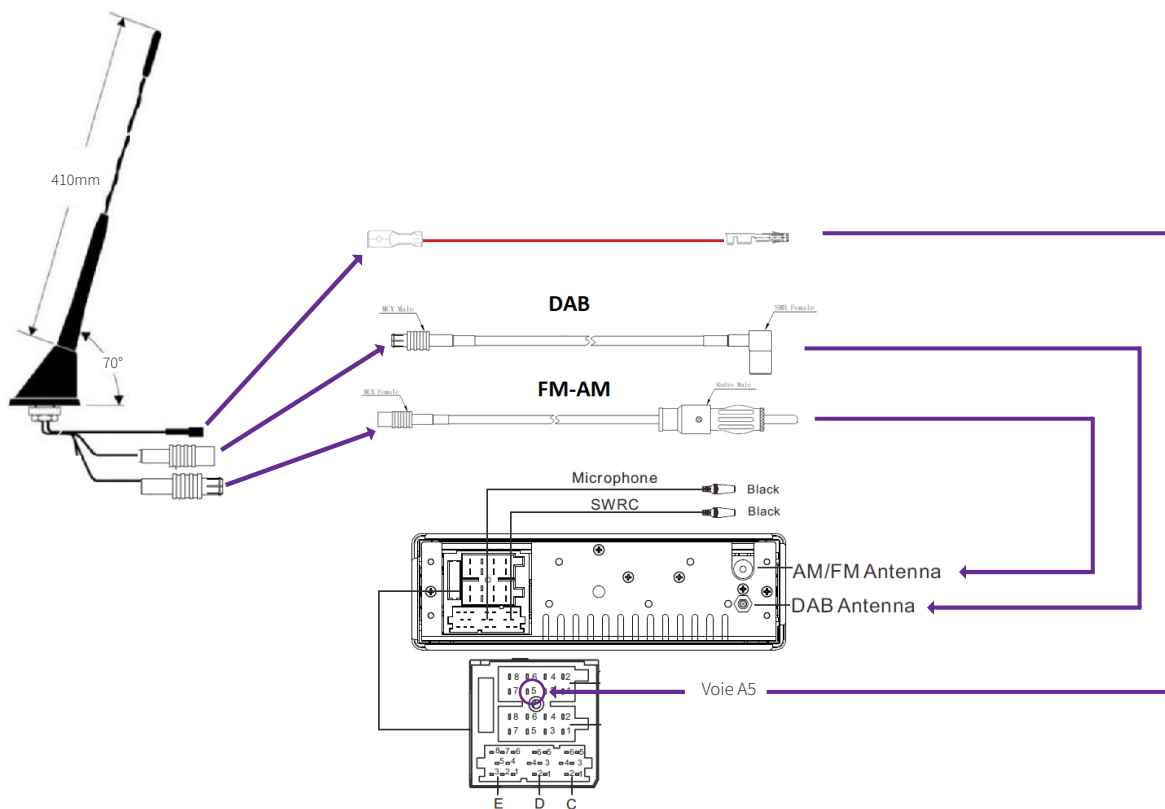

ANTENNE RIGIDE DAB+/FM

ANTENNE DAB+/FM 45CM

Antenne double tuner FM et DAB+ ! (analogique/numérique)

CARACTÉRISTIQUES PRINCIPALES :

- Antenne de toit semi-rigide fibre 450 mm
- Base de fixation ronde
- Inclinaison 20°
- Connexion FM-AM : connecteur DIN
- Connexion DAB+ : connecteur SMB 90°
- Câble d'extension de 2500 mm

INSTALLATION

câble DAB+

câble FM

V01-022021