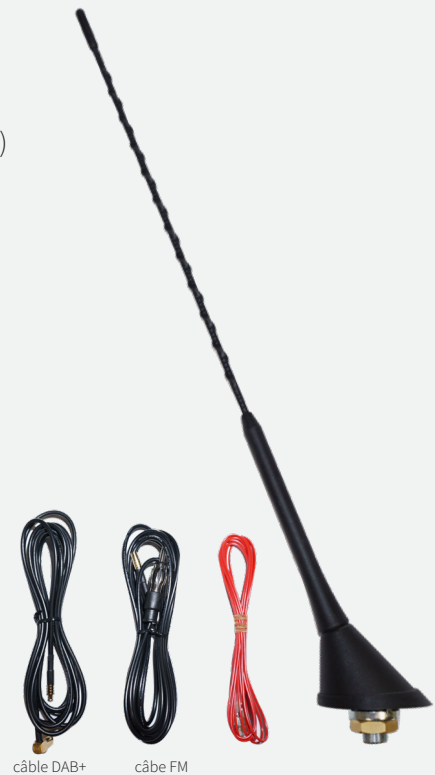

ANTENNE RIGIDE DAB+/FM

ANTENNE DAB+/FM 45CM

Antenne double tuner FM et DAB+ ! (analogique/numérique)

CARACTÉRISTIQUES PRINCIPALES :

- Antenne de toit semi-rigide fibre 450 mm
- Base de fixation ronde
- Inclinaison 20°
- Connexion FM-AM : connecteur DIN
- Connexion DAB+ : connecteur SMB 90°
- Câble d'extension de 2500 mm

INSTALLATION

câble DAB+

câble FM

V01-022021