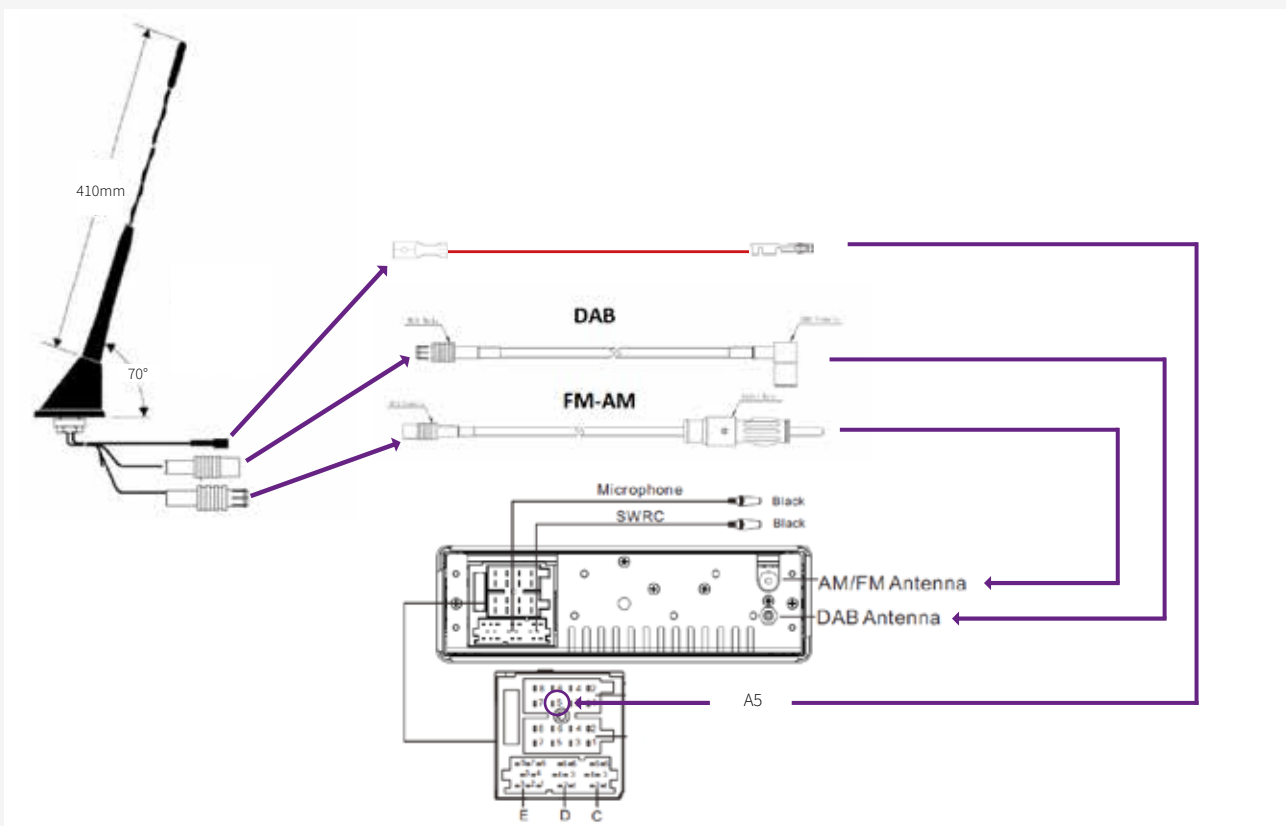

STARRE ANTENNE DAB+/FM

ANTENNE DAB+/FM - 45CM

Antenne FM und DAB+ (analog und digital) !

BESONDERHEITEN :

- 450 mm halbstarre Dachantenne
- Runde Befestigungsbasis
- Neigung 20 °
- FM-AM-Anschluss : DIN-Stecker
- DAB + Anschluss : 90 Grad SMB-Anschluss
- Verlängerungskabel von 2500 mm

ANSCHLUSS

V01-022021