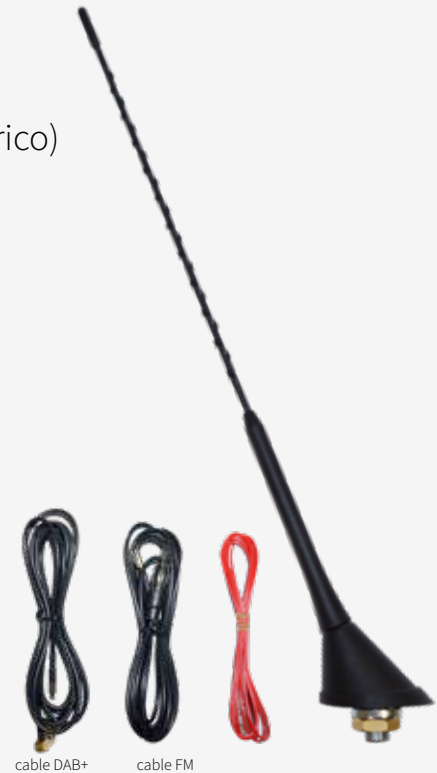

ANTENA RÍGIDA DAB+/FM

ANTENA DAB+/FM - 45CM

¡Antena con tuner doble FM y DAB+! (Análogo/númeroico)

CARACTERÍSTICAS :

- Antena de techo semi-rígida fibra 450 mm
- Fijación de forma redonda
- Inclinación 20°
- Conexión FM-AM: conector DIN
- Conexión DAB+: conector SMB 90°
- Cable de extensión de 2500 mm

CONEXIÓN

V01-022021