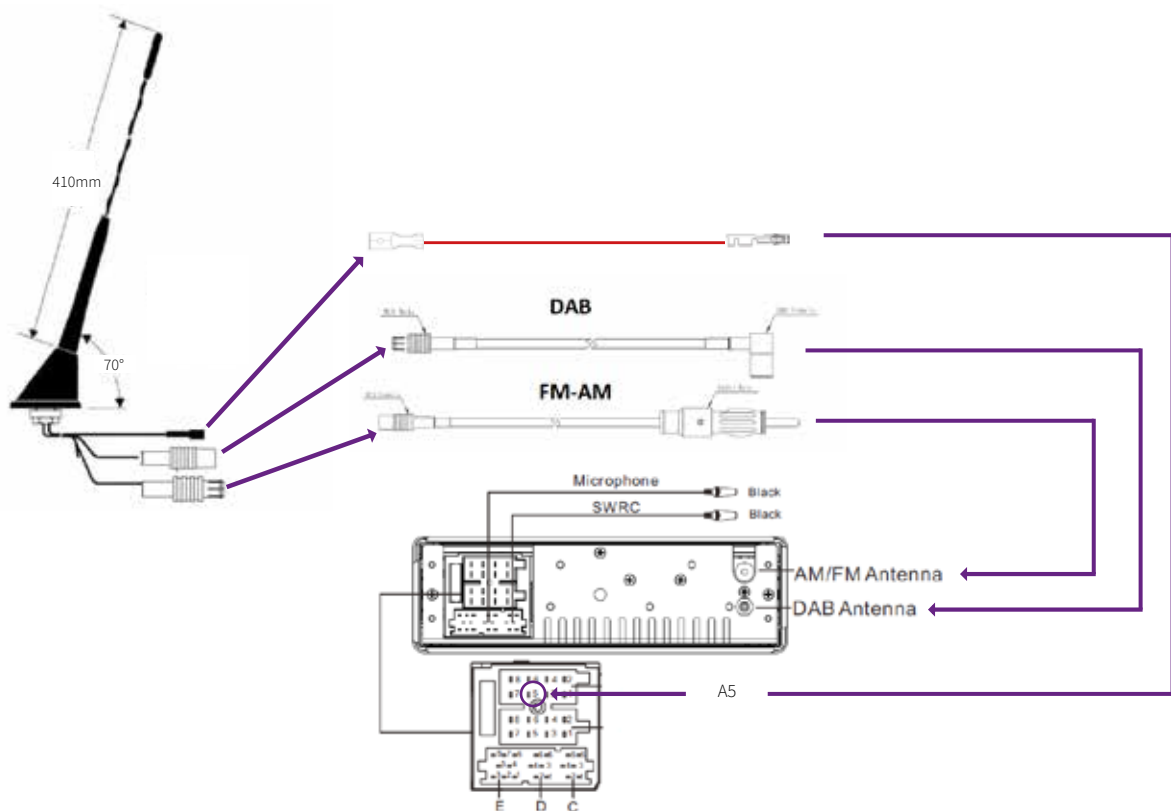

ANTENA RÍGIDA DAB+/FM

ANTENA DAB+/FM - 45CM

¡Antena con tuner doble FM y DAB+! (Análogo/númeroico)

CARACTERÍSTICAS :

- Antena de techo semi-rígida fibra 450 mm
- Fijación de forma redonda
- Inclinación 20°
- Conexión FM-AM: conector DIN
- Conexión DAB+: conector SMB 90°
- Cable de extensión de 2500 mm

CONEXIÓN

V01-022021