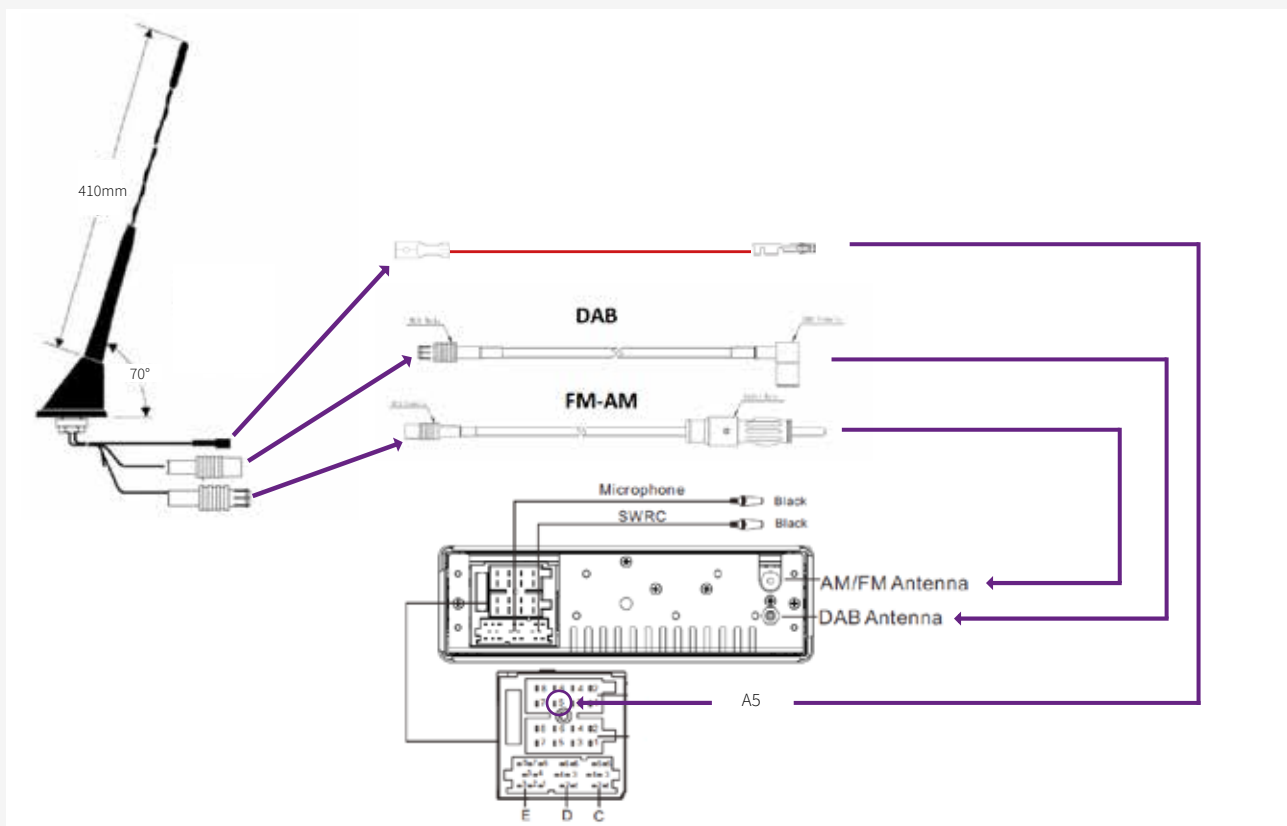

ANTENNE STIJVE DAB+/FM

ANTENNE DAB+/FM - 45CM

Antenne FM en DAB+ (analoog en digitaal) !

KENMERKEN :

- 450 mm halfstijve dakantenne
- Ronde montagesokkel
- Helling 20 °
- FM-AM-aansluiting : DIN-aansluiting
- DAB + aansluiting : 90 graden SMB aansluiting
- Verlengsnoer van 2500 mm

INSTALLATIE

V01-022021