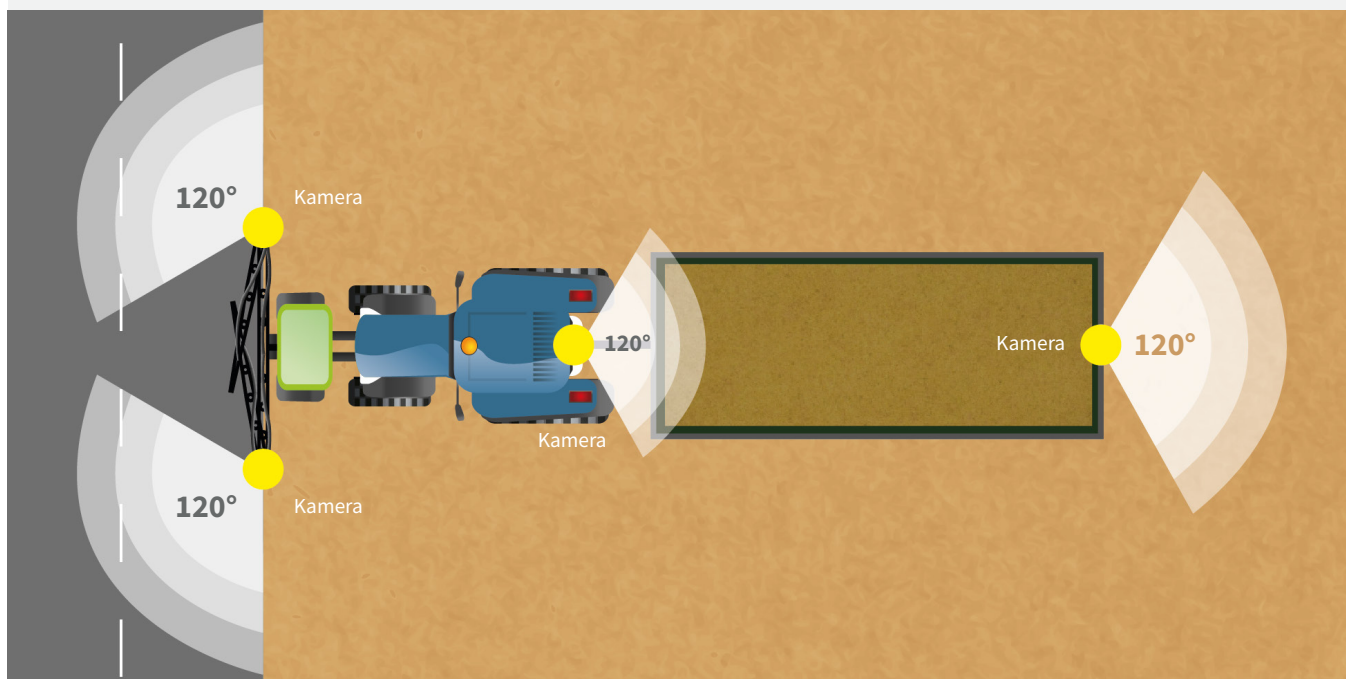

KIT EASYCAM 120°

• EEN PRAKTISCH EN GEBRUIKSVRIENDELIJK PRODUCT

Onze EASYCAM-120 camera werd ontwikkeld om een snelle en eenvoudige bediening mogelijk te maken. Dankzij de draadloze technologie en de magnetische voet kunt u deze apparatuur zeer eenvoudig op elk type machine installeren. Bovendien kan de camera dankzij de interne batterij die op de camera aanwezig is, autonoom werken, zonder enige aansluiting. Dit product is alleen compatibel met het MS7-WL-REC scherm

Referenzdaten zu diesem Set:

Kamera : VICAM-AMS-EASYCAM-120
Bildschirm : VICAM-AMS-MS7-WL-REC

KIT EASYCAM 120°

EASYCAM 120°

Artikelcode : VICAM-AMS-EASYCAM-120

Kenmerken :

- Beschermingsklasse Vaste / Vloeibare : IP69K
- Bewaartemperatuur : -20°C à +60°C
- Kijkhoek : 120°
- Resolutie : 500 TVL
- VGA : 756 x 504 pixels
- Autonomie: tot 12 uur
- Weergave van het batterijniveau: camera + scherm
- Capaciteit: 3.6V/6700mAh
- Laadspanning : DC 5 ~ 12V
- Oplaadtijd: 5V/8uur, 12V/3uur
- Sensor : 1/3" CMOS
- Afmetingen : 116*80*66 (mm)

7" DRAADLOOS SCHERM MET GEHEUGEN

Artikelcode : VICAM-AMS-MS7-WL-REC

Kenmerken :

- Draadloos scherm 7" (16:9) met tussenpozen geïntegreerd
- 4 uitgangen
- Draadloos bereik: 120m
- Beschermingsklasse Vaste / Vloeibare : IP40
- Opnamefunctie (Micro SD niet inbegrepen, 128 Gb max)
- Parkeerlijn
- Weergave van het batterijniveau van de camera
- Resolutie : 800 x 3 (RGB) x 480 pixels
- Bedrijfstemperatuur : -20 °C +70 °C
- Verstelbare helderheid, kleur en contrast
- Omkering van de horizontale en verticale imago
- Automatische aanpassing van de helderheid
- Geluid
- Voltage : 12 / 24 volts
- Afmetingen : 213*137*57 (mm)