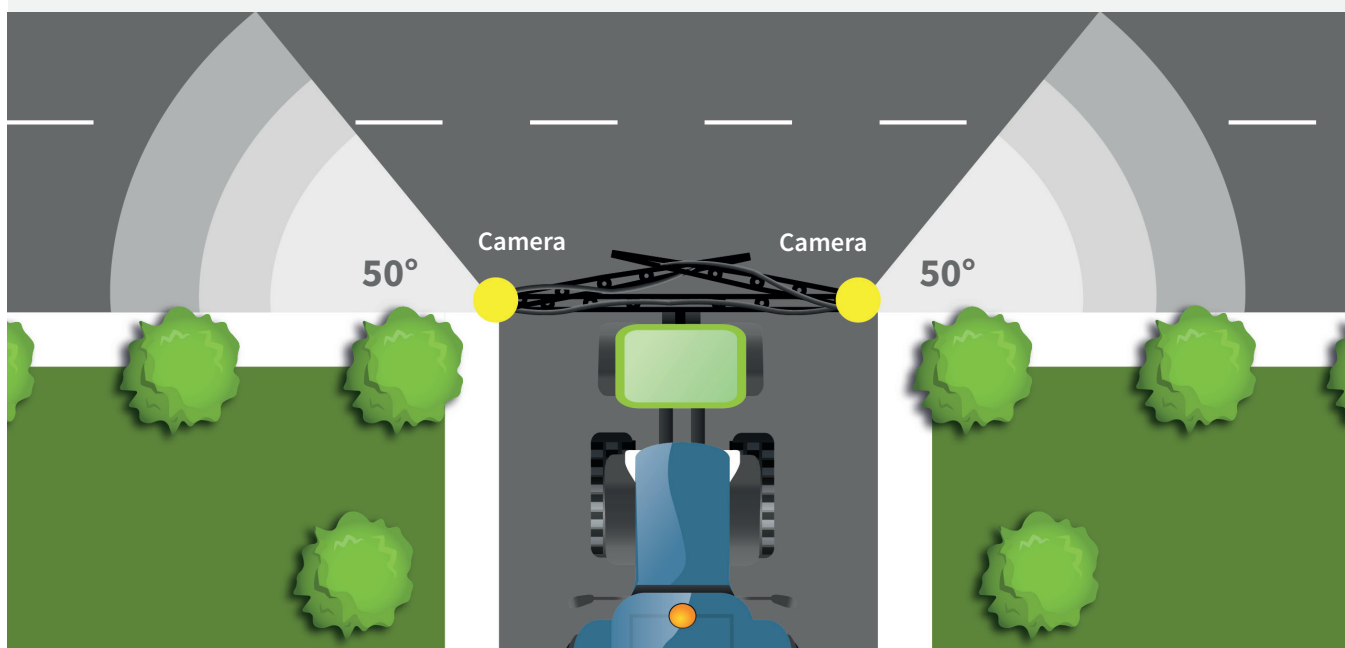

Wij raden u aan deze kit te gebruiken met 2 camera's en 1 scherm: