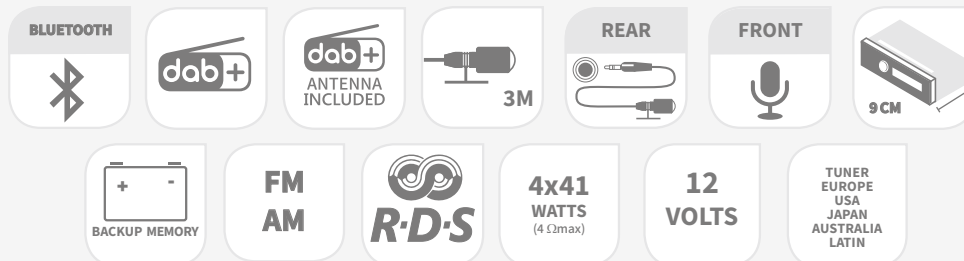

Código artículo : ARAMSC412_DAB_INITIAL

RADIO

RADIO INITIAL BLUETOOTH DAB+

CARACTERÍSTICAS:

- Profundidad : 90 mm
- Potencia de salida 4 x 41 W
- Tuner DAB+ / RDS / FM / MW / LW
- Zona de recepción : EU / US / JP / LAT / AU
- Cambio automático en modo FM en cuanto la recepción digital ya no es óptima para una experiencia agradable
- Tuner PLL con preselecciones : 24 DAB / 24 FM / 6 AM / 6 LW
- Back up memory
- Ecualizador de 4 bandas (Clásica, Pop, Rock, Jazz)
- Frontal fijo con pantalla LCD
- Control por voz (según modelo de móvil)
- Posibilidad de usar hasta 5 móviles
- Conector ISO